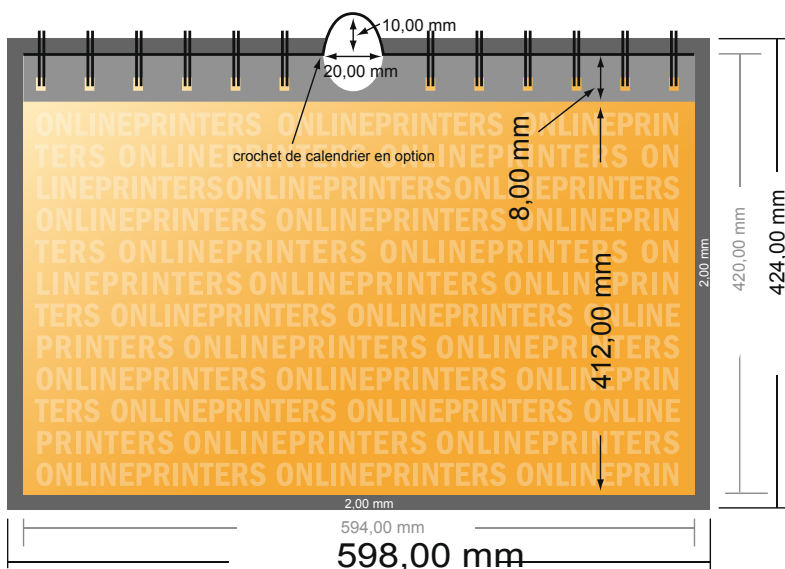

Calendriers muraux à spirale

DIN-A2 • Format paysage

- Format de données :
(incl. 2,00 mm fond perdu):
59,80 x 42,40 cm
- Format final :
59,40 x 42,00 cm
- **Distance de sécurité**
4 mm: distance entre le texte/les informations et le bord du format final. Ceci empêche d'entamer le motif.

Remarque :

- Prévoir une marge de sécurité comme indiqué.
- Placer les couleurs de fond, images ou graphiques jusqu'au bord du format de données.
- Lors de la production, il peut y avoir des tolérances suite à la découpe ou au pli.
- Cette ébauche n'est pas à l'échelle.
- Vous trouverez des indications sur les données d'impression sous la catégorie "Données d'impression" sur www.onlineprinters.fr