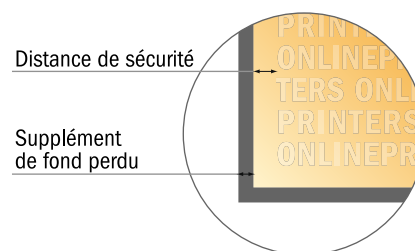

Billets d'entrée (lumière noire)

Maxi

- Format de données :
(incl. 2,00 mm fond perdu):
12,90 x 23,90 cm
- Format final :
12,50 x 23,50 cm
- Distance de sécurité**
4 mm: distance entre le texte/les informations et le bord du format final. Ceci empêche d'entamer le motif.

Remarque :

- Prévoir une marge de sécurité comme indiqué.
- Placer les couleurs de fond, images ou graphiques jusqu'au bord du format de données.
- Lors de la production, il peut y avoir des tolérances suite à la découpe ou au pli.
- Cette ébauche n'est pas à l'échelle.
- Vous trouverez des indications sur les données d'impression sous la catégorie "Données d'impression" sur www.onlineprinters.fr