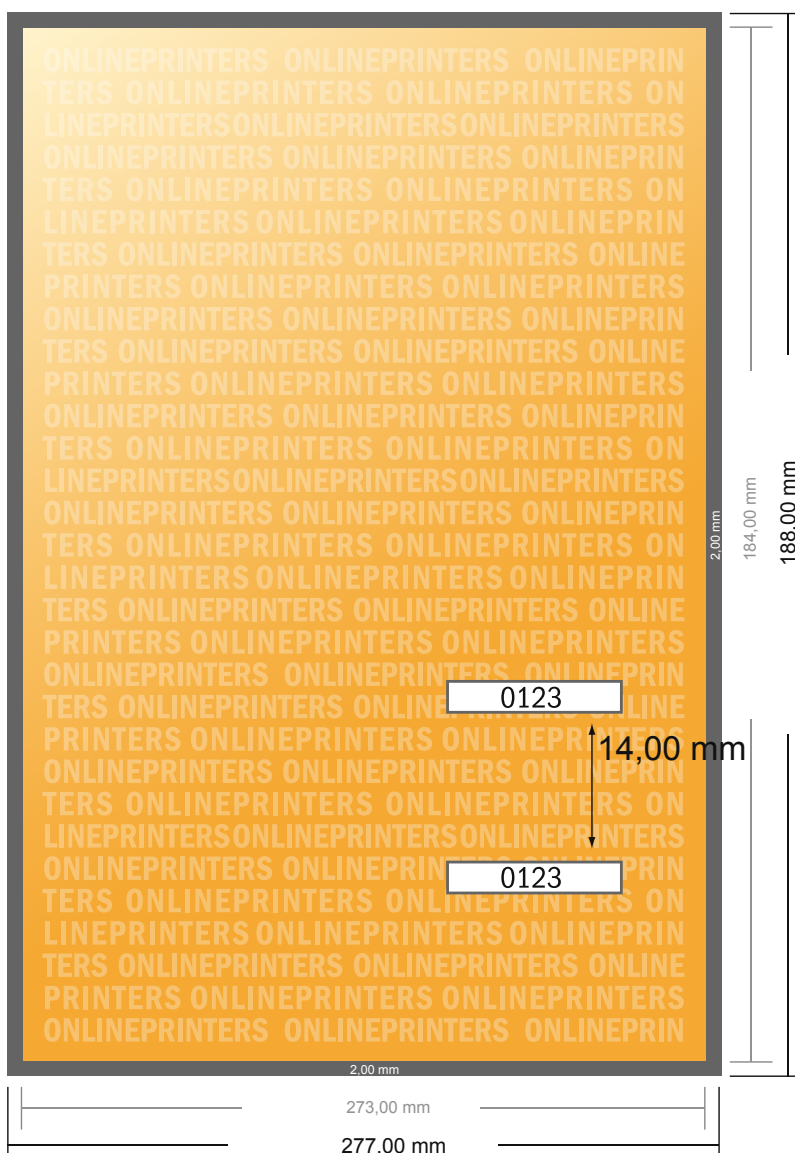

Billets d'entrée (lumière noire)

Couverture de DVD

- Format de données :
(incl. 2,00 mm fond perdu):
27,70 x 18,80 cm
- Format final :
27,30 x 18,40 cm
- **Distance de sécurité**
4 mm: distance entre le texte/les informations et le bord du format final. Ceci empêche d'entamer le motif.

Remarque :

- Prévoir une marge de sécurité comme indiqué.
- Placer les couleurs de fond, images ou graphiques jusqu'au bord du format de données.
- Lors de la production, il peut y avoir des tolérances suite à la découpe ou au pli.
- Cette ébauche n'est pas à l'échelle.
- Vous trouverez des indications sur les données d'impression sous la catégorie "Données d'impression" sur www.onlineprinters.fr