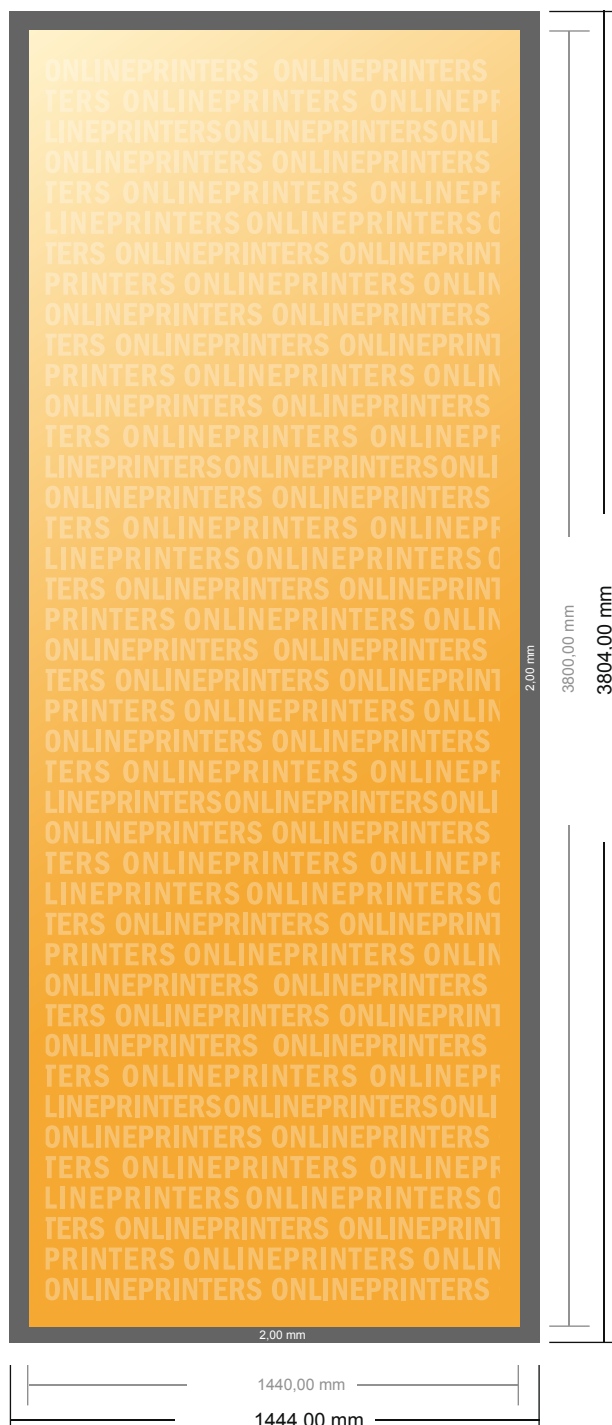

Papier peint photo

144,0 x 380,0 cm

- Format de données :
(incl. 2,00 mm fond perdu):
144,40 x 380,40 cm
- Format final :
144,00 x 380,00 cm
- Distance de sécurité**
4 mm: distance entre le texte/les informations et le bord du format final. Ceci empêche d'entamer le motif.

Remarque :

- Prévoir une marge de sécurité comme indiqué.
- Placer les couleurs de fond, images ou graphiques jusqu'au bord du format de données.
- Lors de la production, il peut y avoir des tolérances suite à la découpe ou au pli.
- Cette ébauche n'est pas à l'échelle.
- Vous trouverez des indications sur les données d'impression sous la catégorie "Données d'impression" sur www.onlineprinters.fr