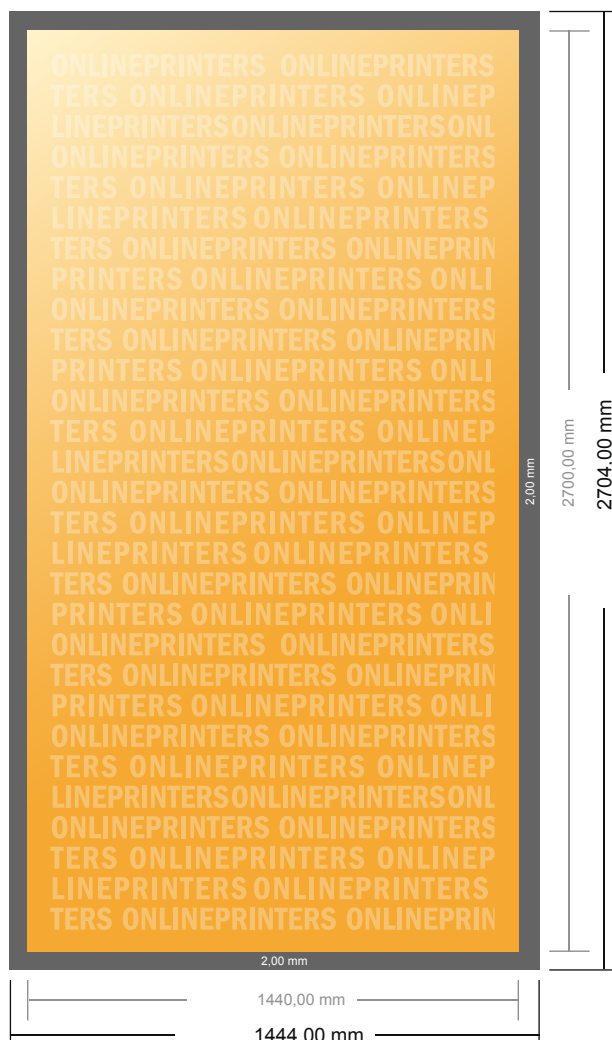

Papier peint photo

144,0 x 270,0 cm

- Format de données :
(incl. 2,00 mm fond perdu):
144,40 x 270,40 cm
- Format final :
144,00 x 270,00 cm
- Distance de sécurité**
4 mm: distance entre le texte/les informations et le bord du format final. Ceci empêche d'entamer le motif.

Remarque :

- Prévoir une marge de sécurité comme indiqué.
- Placer les couleurs de fond, images ou graphiques jusqu'au bord du format de données.
- Lors de la production, il peut y avoir des tolérances suite à la découpe ou au pli.
- Cette ébauche n'est pas à l'échelle.
- Vous trouverez des indications sur les données d'impression sous la catégorie "Données d'impression" sur www.onlineprinters.fr