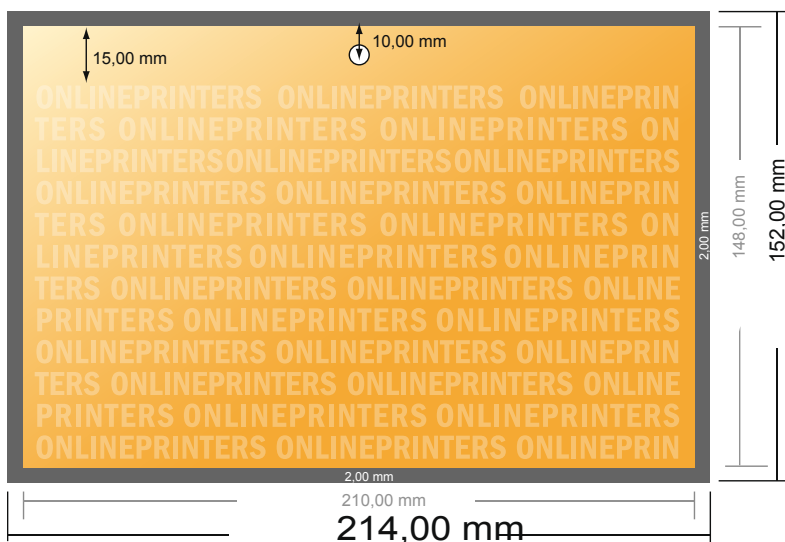

Calendriers muraux reliure colle

DIN-A5 • Format paysage

- Format de données :
(incl. 2,00 mm fond perdu):
21,40 x 15,20 cm
- Format final :
21,00 x 14,80 cm
- **Distance de sécurité**
4 mm: distance entre le texte/les informations et le bord du format final. Ceci empêche d'entamer le motif.

Remarque :

- Prévoir une marge de sécurité comme indiqué.
- Placer les couleurs de fond, images ou graphiques jusqu'au bord du format de données.
- Lors de la production, il peut y avoir des tolérances suite à la découpe ou au pli.
- Cette ébauche n'est pas à l'échelle.
- Vous trouverez des indications sur les données d'impression sous la catégorie "Données d'impression" sur www.onlineprinters.fr