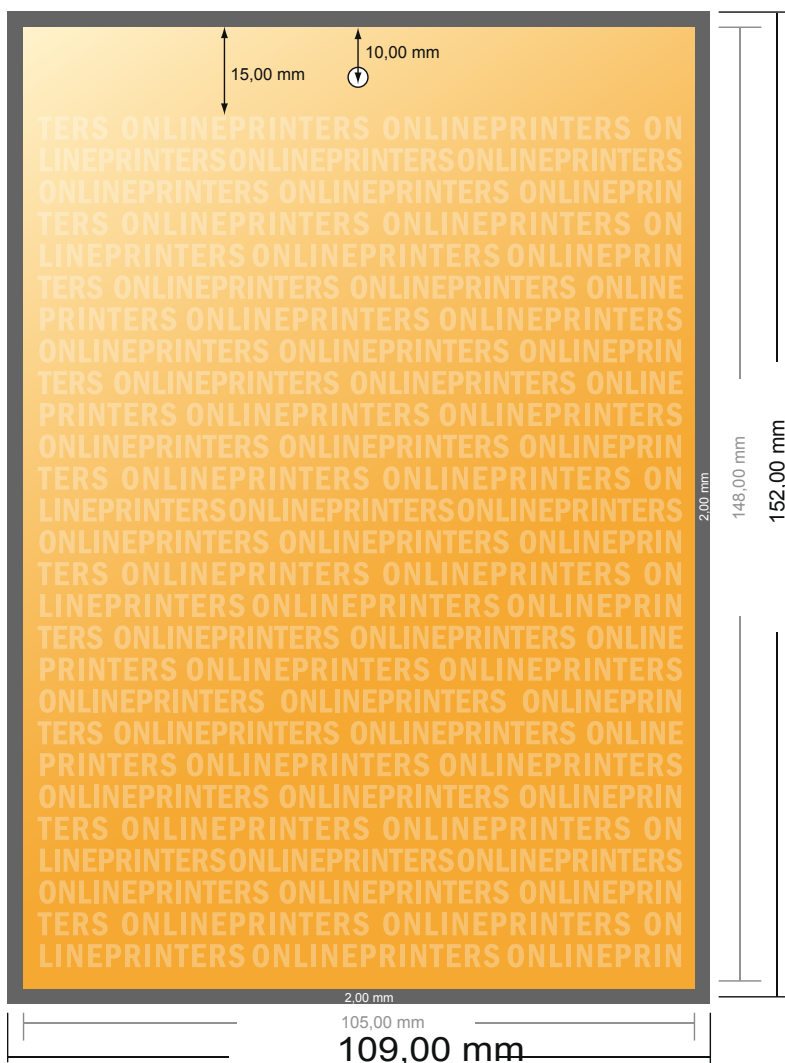

Calendriers muraux reliure colle

DIN-A6 • Format portrait

- Format de données :
(incl. 2,00 mm fond perdu):
10,90 x 15,20 cm
- Format final :
10,50 x 14,80 cm
- **Distance de sécurité**
4 mm: distance entre le texte/les informations et le bord du format final. Ceci empêche d'entamer le motif.

Remarque :

- Prévoir une marge de sécurité comme indiqué.
- Placer les couleurs de fond, images ou graphiques jusqu'au bord du format de données.
- Lors de la production, il peut y avoir des tolérances suite à la découpe ou au pli.
- Cette ébauche n'est pas à l'échelle.
- Vous trouverez des indications sur les données d'impression sous la catégorie "Données d'impression" sur www.onlineprinters.fr