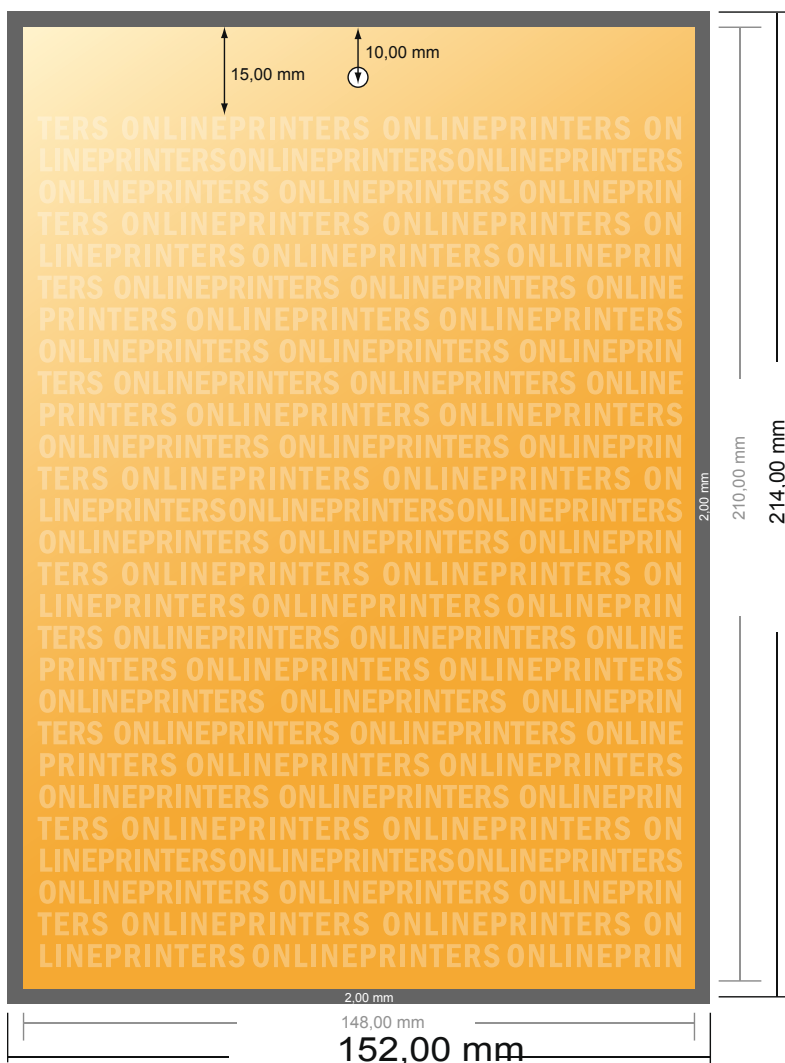

Calendriers muraux reliure colle

DIN-A5 • Format portrait

- Format de données :
(incl. 2,00 mm fond perdu):
15,20 x 21,40 cm
- Format final :
14,80 x 21,00 cm
- **Distance de sécurité**
4 mm: distance entre le texte/les informations et le bord du format final. Ceci empêche d'entamer le motif.

Remarque :

- Prévoir une marge de sécurité comme indiqué.
- Placer les couleurs de fond, images ou graphiques jusqu'au bord du format de données.
- Lors de la production, il peut y avoir des tolérances suite à la découpe ou au pli.
- Cette ébauche n'est pas à l'échelle.
- Vous trouverez des indications sur les données d'impression sous la catégorie "Données d'impression" sur www.onlineprinters.fr