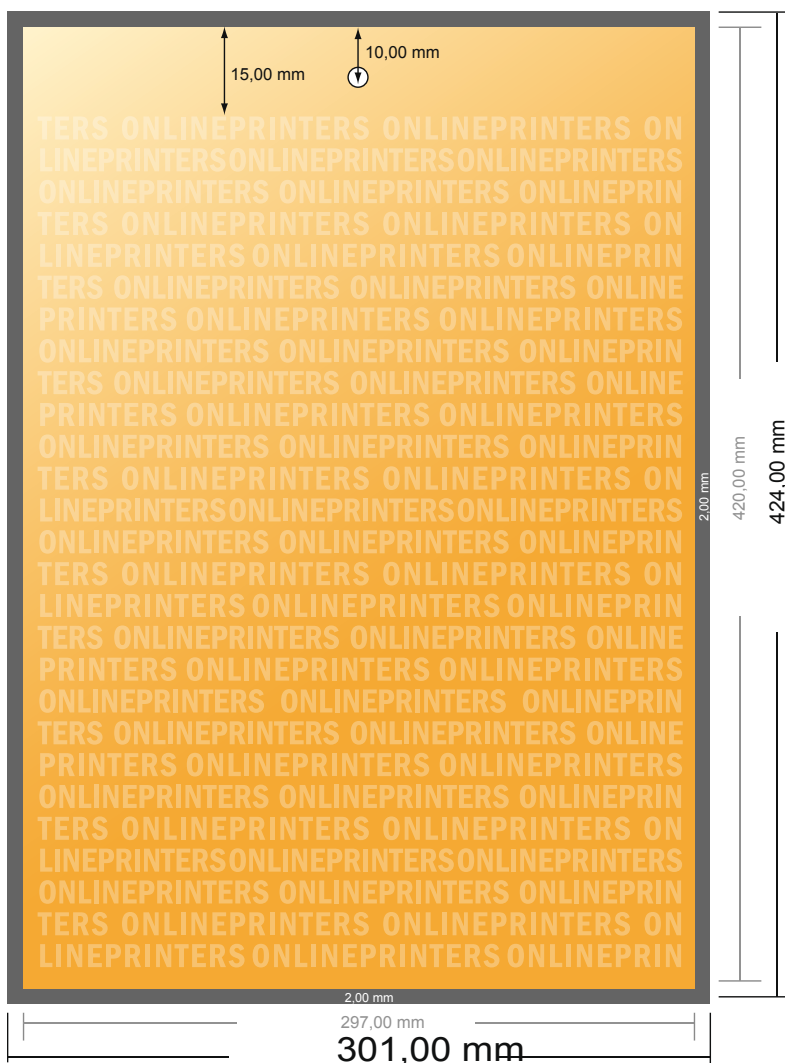

Calendriers muraux reliure colle

DIN-A3 • Format portrait

- Format de données :
(incl. 2,00 mm fond perdu):
30,10 x 42,40 cm
- Format final :
29,70 x 42,00 cm
- **Distance de sécurité**
4 mm: distance entre le texte/les informations et le bord du format final. Ceci empêche d'entamer le motif.

Remarque :

- Prévoir une marge de sécurité comme indiqué.
- Placer les couleurs de fond, images ou graphiques jusqu'au bord du format de données.
- Lors de la production, il peut y avoir des tolérances suite à la découpe ou au pli.
- Cette ébauche n'est pas à l'échelle.
- Vous trouverez des indications sur les données d'impression sous la catégorie "Données d'impression" sur www.onlineprinters.fr