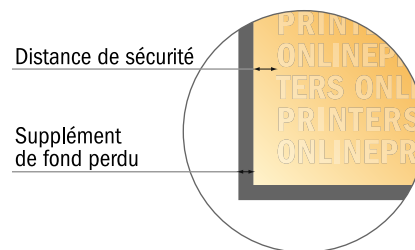

Flyers

DIN-A6

- Format de données :
(incl. 2,00 mm fond perdu):
10,90 x 15,20 cm
- Format final :
10,50 x 14,80 cm
- Les dimensions du recto et du verso sont identiques.
- **Distance de sécurité**
4 mm: distance entre le texte/les informations et le bord du format final. Ceci empêche d'entamer le motif.

Remarque :

- Prévoir une marge de sécurité comme indiqué.
- Placer les couleurs de fond, images ou graphiques jusqu'au bord du format de données.
- Lors de la production, il peut y avoir des tolérances suite à la découpe ou au pli.
- Cette ébauche n'est pas à l'échelle.
- Vous trouverez des indications sur les données d'impression sous la catégorie "Données d'impression" sur www.onlineprinters.fr