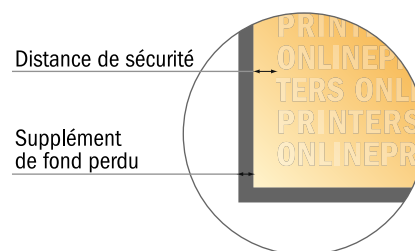

Billets d'entrée (papier de sécurité)

DIN-A5

- Format de données :
(incl. 2,00 mm fond perdu):
15,20 x 21,40 cm
- Format final :
14,80 x 21,00 cm
- Distance de sécurité**
4 mm: distance entre le texte/les informations et le bord du format final. Ceci empêche d'entamer le motif.

Remarque :

- Prévoir une marge de sécurité comme indiqué.
- Placer les couleurs de fond, images ou graphiques jusqu'au bord du format de données.
- Lors de la production, il peut y avoir des tolérances suite à la découpe ou au pli.
- Cette ébauche n'est pas à l'échelle.
- Vous trouverez des indications sur les données d'impression sous la catégorie "Données d'impression" sur www.onlineprinters.fr