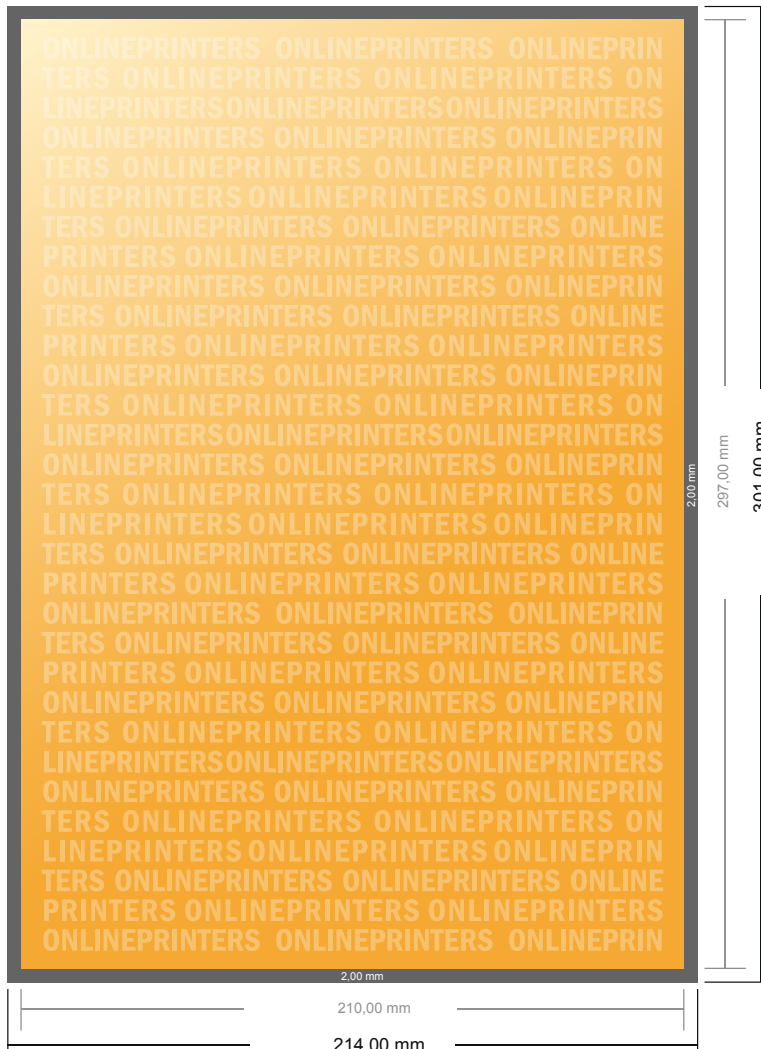

Papier à lettres

DIN-A4

- Format de données :
(incl. 2,00 mm fond perdu):
21,40 x 30,10 cm
- Format final :
21,00 x 29,70 cm
- **Distance de sécurité**
4 mm: distance entre le texte/les informations et le bord du format final. Ceci empêche d'entamer le motif.

Remarque :

- Prévoir une marge de sécurité comme indiqué.
- Placer les couleurs de fond, images ou graphiques jusqu'au bord du format de données.
- Lors de la production, il peut y avoir des tolérances suite à la découpe ou au pli.
- Cette ébauche n'est pas à l'échelle.
- Vous trouverez des indications sur les données d'impression sous la catégorie "Données d'impression" sur www.onlineprinters.fr