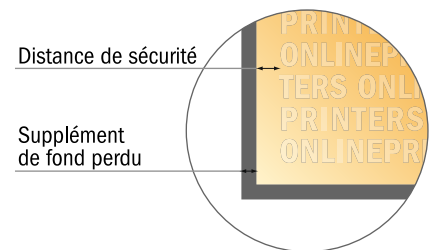

Papier à lettres

DIN-A4

- Format de données :
(incl. 2,00 mm fond perdu):
21,40 x 30,10 cm
- Format final :
21,00 x 29,70 cm
- **Distance de sécurité**
4 mm: distance entre le texte/les informations et le bord du format final. Ceci empêche d'entamer le motif.

Remarque :

- Prévoir une marge de sécurité comme indiqué.
- Placer les couleurs de fond, images ou graphiques jusqu'au bord du format de données.
- Lors de la production, il peut y avoir des tolérances suite à la découpe ou au pli.
- Cette ébauche n'est pas à l'échelle.
- Vous trouverez des indications sur les données d'impression sous la catégorie "Données d'impression" sur www.onlineprinters.fr