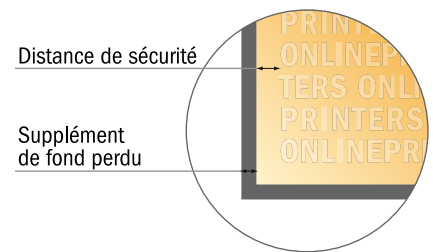

Certificats

DIN-A4

- Format de données :
(incl. 2,00 mm fond perdu):
21,40 x 30,10 cm
- Format final :
21,00 x 29,70 cm
- **Distance de sécurité**
4 mm: distance entre le texte/les informations et le bord du format final. Ceci empêche d'entamer le motif.

Remarque :

- Prévoir une marge de sécurité comme indiqué.
- Placer les couleurs de fond, images ou graphiques jusqu'au bord du format de données.
- Lors de la production, il peut y avoir des tolérances suite à la découpe ou au pli.
- Cette ébauche n'est pas à l'échelle.
- Vous trouverez des indications sur les données d'impression sous la catégorie "Données d'impression" sur www.onlineprinters.fr