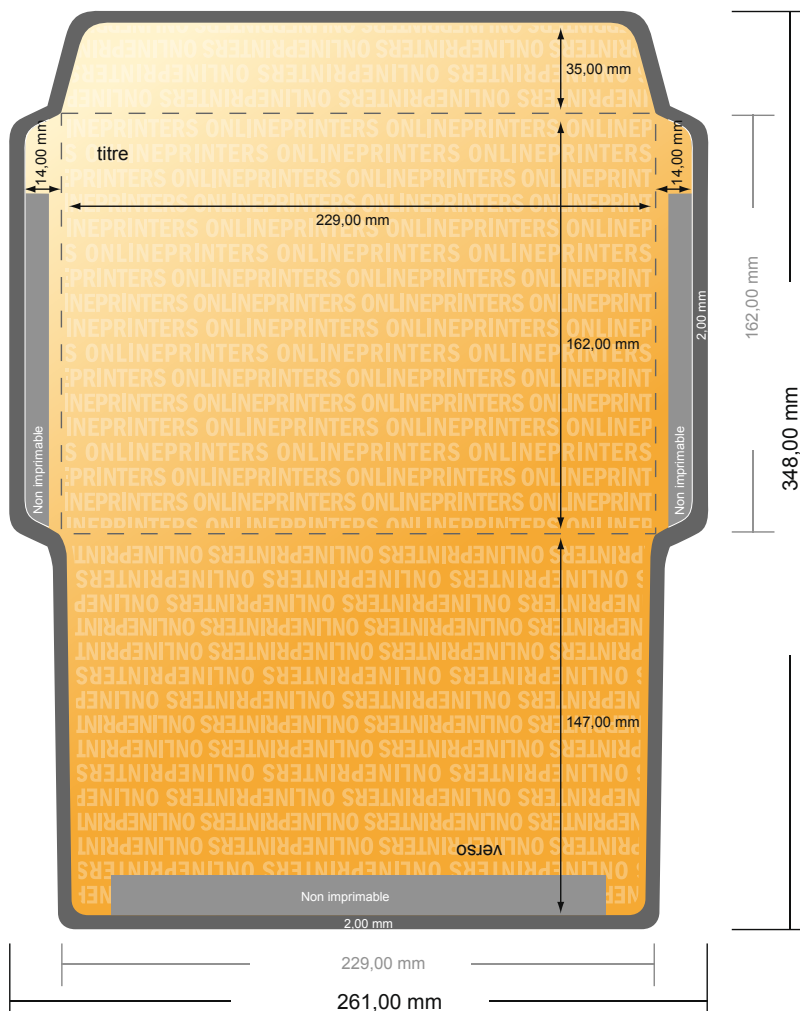

# Enveloppes mécanisables

DIN-C5 • sans fenêtre

- **Format de données :**  
(incl. 2,00 mm fond perdu):  
26,10 x 34,80 cm
- **Format final :**  
22,90 x 16,20 cm
- **Surface imprimable :**  
25,70 x 34,40 cm
- Les dimensions du recto et du verso sont identiques.
- **Distance de sécurité**  
4 mm: distance entre le texte/les informations et le bord du format final. Ceci empêche d'entamer le motif.

## Remarque :

- Prévoir une marge de sécurité comme indiqué.
- Placer les couleurs de fond, images ou graphiques jusqu'au bord du format de données.
- Lors de la production, il peut y avoir des tolérances suite à la découpe ou au pli.
- Cette ébauche n'est pas à l'échelle.
- Vous trouverez des indications sur les données d'impression sous la catégorie "Données d'impression" sur [www.onlineprinters.fr](http://www.onlineprinters.fr)