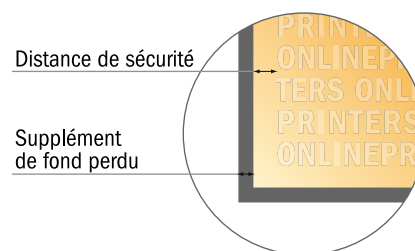

# Livrets à spirale

DIN-A6 • Format portrait

- Format de données :  
(incl. 2,00 mm fond perdu):  
10,90 x 15,20 cm
- Format final :  
10,50 x 14,80 cm
- **Distance de sécurité**  
5.00 mm: distance entre le texte/ les informations et le bord du format final. Ceci empêche d'entamer le motif.

## Remarque :

- Prévoir une marge de sécurité comme indiqué.
- Placer les couleurs de fond, images ou graphiques jusqu'au bord du format de données.
- Lors de la production, il peut y avoir des tolérances suite à la découpe ou au pli.
- Cette ébauche n'est pas à l'échelle.
- Vous trouverez des indications sur les données d'impression sous la catégorie "Données d'impression" sur [www.onlineprinters.fr](http://www.onlineprinters.fr)

## Livrets à spirale

DIN-A6 • Format portrait

- Format de données :  
(incl. 2,00 mm fond perdu):  
10,90 x 15,20 cm
- Format final :  
10,50 x 14,80 cm
- Distance de sécurité**  
5.00 mm: distance entre le texte/  
les informations et le bord du  
format final. Ceci empêche  
d'entamer le motif.