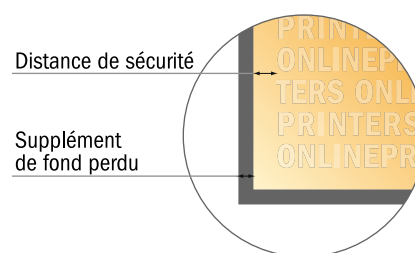

# Livrets à spirale

DIN-A6 • Format portrait

- Format de données :  
(incl. 2,00 mm fond perdu):  
10,90 x 15,20 cm
- Format final :  
10,50 x 14,80 cm
- **Distance de sécurité**  
5.00 mm: distance entre le texte/ les informations et le bord du format final. Ceci empêche d'entamer le motif.

## Remarque :

- Prévoir une marge de sécurité comme indiqué.
- Placer les couleurs de fond, images ou graphiques jusqu'au bord du format de données.
- Lors de la production, il peut y avoir des tolérances suite à la découpe ou au pli.
- Cette ébauche n'est pas à l'échelle.
- Vous trouverez des indications sur les données d'impression sous la catégorie "Données d'impression" sur [www.onlineprinters.fr](http://www.onlineprinters.fr)

## Livrets à spirale

DIN-A6 • Format portrait

- Format de données :  
(incl. 2,00 mm fond perdu):  
10,90 x 15,20 cm
- Format final :  
10,50 x 14,80 cm
- Distance de sécurité**  
5.00 mm: distance entre le texte/  
les informations et le bord du  
format final. Ceci empêche  
d'entamer le motif.