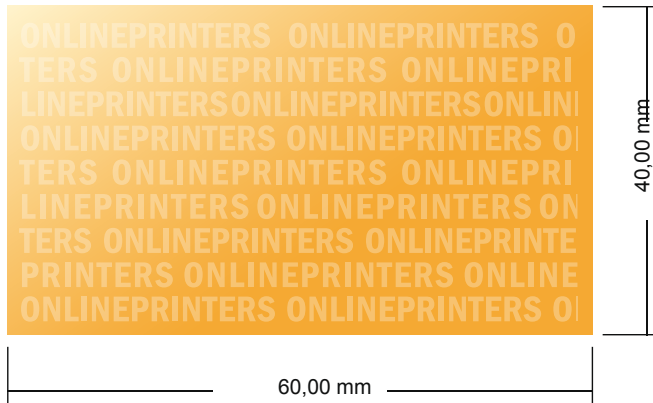

Tampon pré-imprimé Trodat Printy

6,0x 4,0 cm • Format paysage

- Format de données :
6,00 x 4,00 cm
- Format final :
6,00 x 4,00 cm

Remarque :

- Cette ébauche n'est pas à l'échelle.
- Vous trouverez des indications sur les données d'impression sous la catégorie "Données d'impression" sur www.onlineprinters.fr