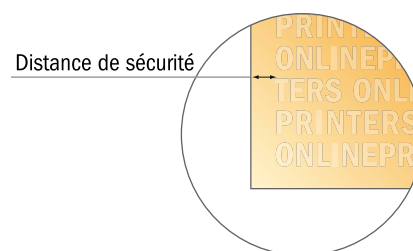

## Empreinte pr tampon bois

0,6 x 5,0 cm • Format paysage

- Format de données :  
5,00 x 0,60 cm
- Format final :  
5,00 x 0,60 cm

### Remarque :

- Cette ébauche n'est pas à l'échelle.
- Vous trouverez des indications sur les données d'impression sous la catégorie "Données d'impression" sur [www.onlineprinters.fr](http://www.onlineprinters.fr)