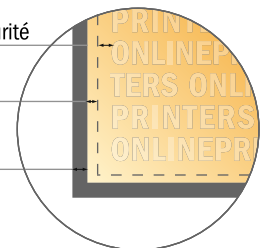

Système Giantpole, impression incl.

110,0 x 330,0 cm

- Format de données :
117,00 x 337,00 cm
- Format final :
110,00 x 330,00 cm
- Surface imprimable :
117,00 x 337,00 cm
- **Distance de sécurité**
4 mm: distance entre le texte/les informations et le bord du format final. Ceci empêche d'entamer le motif.

Distance de sécurité

Supplément de couture

Supplément de fond perdu

Remarque :

- Prévoir une marge de sécurité comme indiqué.
- Placer les couleurs de fond, images ou graphiques jusqu'au bord du format de données.
- Lors de la production, il peut y avoir des tolérances suite à la découpe ou au pli.
- Cette ébauche n'est pas à l'échelle.
- Vous trouverez des indications sur les données d'impression sous la catégorie "Données d'impression" sur www.onlineprinters.fr