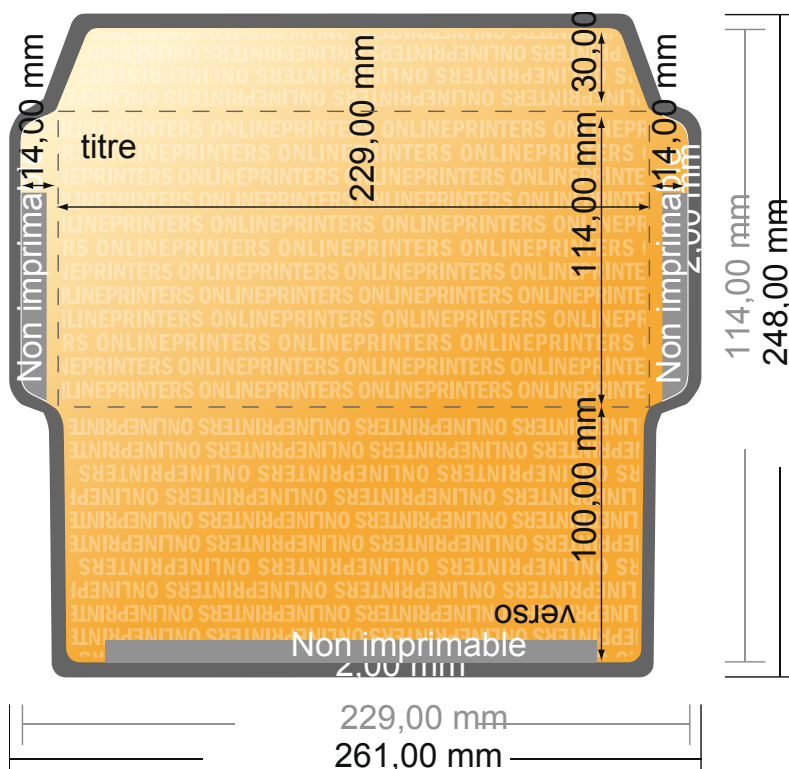

# Enveloppes mécanisables

DIN C6/5 • sans fenêtre

- Format de données :  
(incl. 2,00 mm fond perdu):  
26,10 x 24,80 cm
- Format final :  
22,90 x 11,40 cm
- Surface imprimable :  
26,10 x 24,80 cm
- Les dimensions du recto et du verso sont identiques.
- **Distance de sécurité**  
4 mm: distance entre le texte/les informations et le bord du format final. Ceci empêche d'entamer le motif.

Distance de sécurité

## Remarque :

- Prévoir une marge de sécurité comme indiqué.
- Placer les couleurs de fond, images ou graphiques jusqu'au bord du format de données.
- Lors de la production, il peut y avoir des tolérances suite à la découpe ou au pli.
- Cette ébauche n'est pas à l'échelle.
- Vous trouverez des indications sur les données d'impression sous la catégorie "Données d'impression" sur [www.onlineprinters.fr](http://www.onlineprinters.fr)