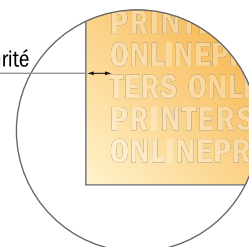

Enveloppes

DIN C6/5 • sans fenêtre

- Format de données :
(incl. 2,00 mm fond perdu):
26,10 x 24,80 cm
- Format final :
22,90 x 11,40 cm
- Surface imprimable :
26,10 x 24,80 cm
- Les dimensions du recto et du verso sont identiques.
- **Distance de sécurité**
4 mm: distance entre le texte/les informations et le bord du format final. Ceci empêche d'entamer le motif.

Distance de sécurité

Remarque :

- Prévoir une marge de sécurité comme indiqué.
- Placer les couleurs de fond, images ou graphiques jusqu'au bord du format de données.
- Lors de la production, il peut y avoir des tolérances suite à la découpe ou au pli.
- Cette ébauche n'est pas à l'échelle.
- Vous trouverez des indications sur les données d'impression sous la catégorie "Données d'impression" sur www.onlineprinters.fr