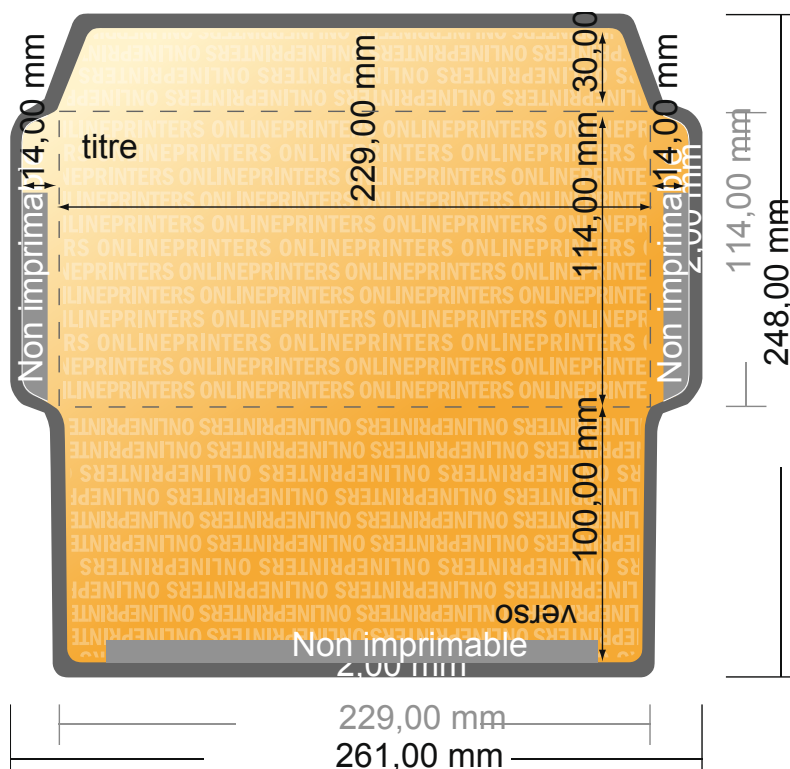

Enveloppes

DIN C6/5 • sans fenêtre

- Format de données :
(incl. 2,00 mm fond perdu):
26,10 x 24,80 cm
- Format final :
22,90 x 11,40 cm
- Surface imprimable :
26,10 x 24,80 cm
- Les dimensions du recto et du verso sont identiques.
- **Distance de sécurité**
4 mm: distance entre le texte/les informations et le bord du format final. Ceci empêche d'entamer le motif.

Distance de sécurité

Remarque :

- Prévoir une marge de sécurité comme indiqué.
- Placer les couleurs de fond, images ou graphiques jusqu'au bord du format de données.
- Lors de la production, il peut y avoir des tolérances suite à la découpe ou au pli.
- Cette ébauche n'est pas à l'échelle.
- Vous trouverez des indications sur les données d'impression sous la catégorie "Données d'impression" sur www.onlineprinters.fr