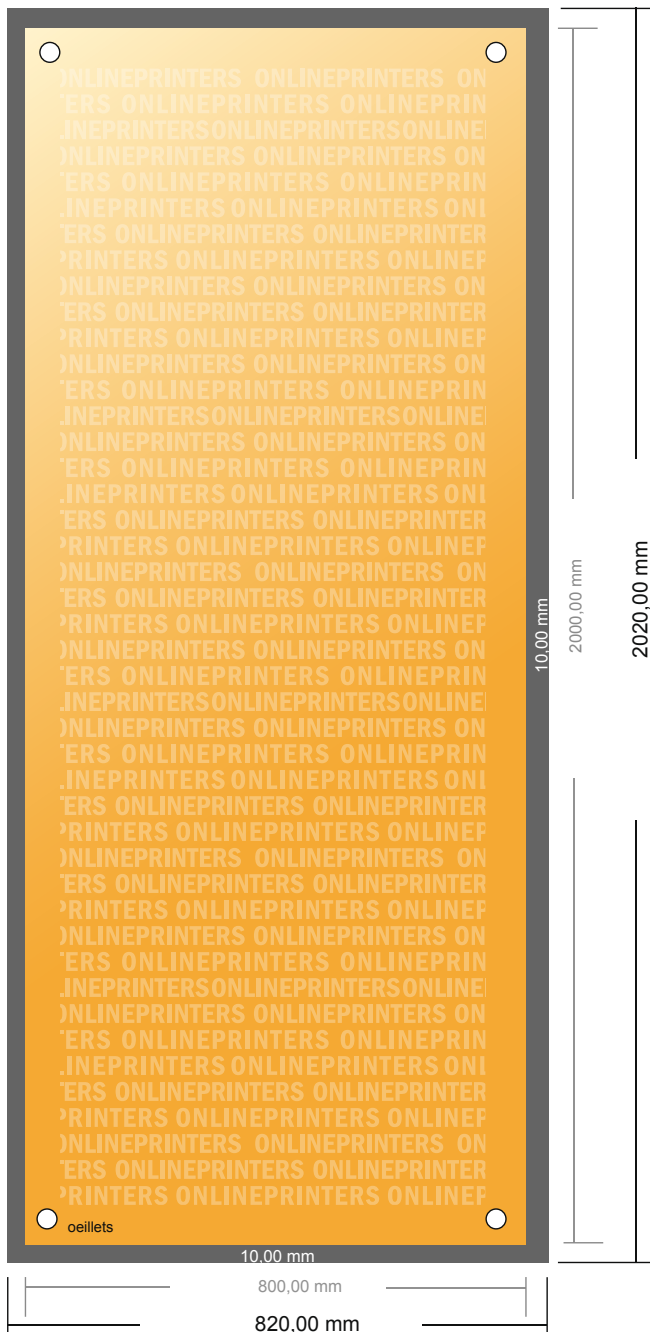

bannière X seulement impr., exclusif

80,0 x 200,0 cm

- Format de données :
(incl. 10,00 mm fond perdu):
82,00 x 202,00 cm
- Format final :
80,00 x 200,00 cm
- Distance de sécurité**
4 mm: distance entre le texte/les informations et le bord du format final. Ceci empêche d'entamer le motif.

**Remarque :**

- Prévoir une marge de sécurité comme indiqué.
- Placer les couleurs de fond, images ou graphiques jusqu'au bord du format de données.
- Lors de la production, il peut y avoir des tolérances suite à la découpe ou au pli.
- Cette ébauche n'est pas à l'échelle.
- Vous trouverez des indications sur les données d'impression sous la catégorie "Données d'impression" sur www.onlineprinters.fr