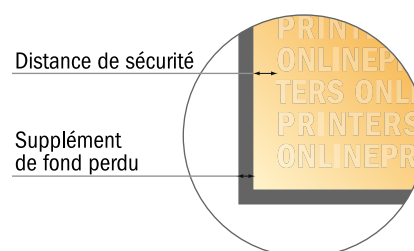

bannière X seulement impr., exclusif

140,0 x 250,0 cm

- Format de données :
(incl. 10,00 mm fond perdu):
142,00 x 252,00 cm
- Format final :
140,00 x 250,00 cm
- Distance de sécurité**
4 mm: distance entre le texte/les informations et le bord du format final. Ceci empêche d'entamer le motif.

**Remarque :**

- Prévoir une marge de sécurité comme indiqué.
- Placer les couleurs de fond, images ou graphiques jusqu'au bord du format de données.
- Lors de la production, il peut y avoir des tolérances suite à la découpe ou au pli.
- Cette ébauche n'est pas à l'échelle.
- Vous trouverez des indications sur les données d'impression sous la catégorie "Données d'impression" sur www.onlineprinters.fr