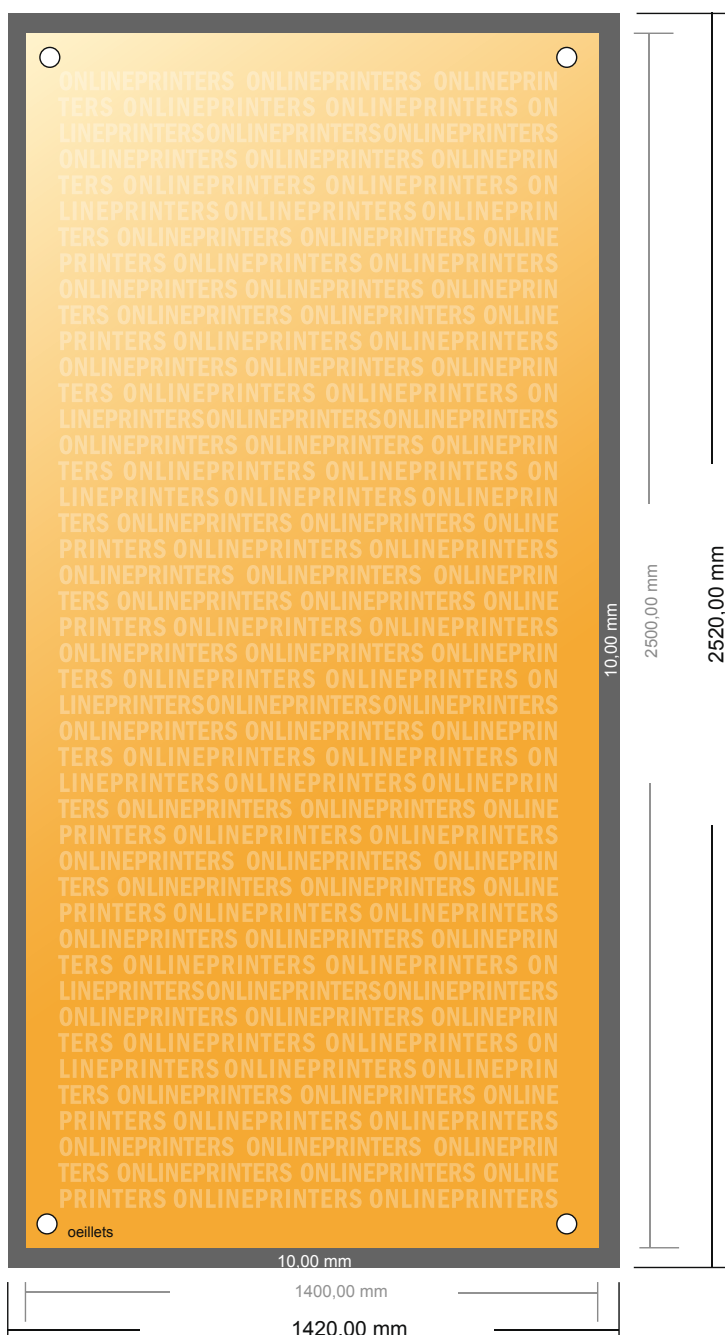

bannière X seulement impr., exclusif

140,0 x 250,0 cm

- Format de données :
(incl. 10,00 mm fond perdu):
142,00 x 252,00 cm
- Format final :
140,00 x 250,00 cm
- Distance de sécurité**
4 mm: distance entre le texte/les informations et le bord du format final. Ceci empêche d'entamer le motif.

**Remarque :**

- Prévoir une marge de sécurité comme indiqué.
- Placer les couleurs de fond, images ou graphiques jusqu'au bord du format de données.
- Lors de la production, il peut y avoir des tolérances suite à la découpe ou au pli.
- Cette ébauche n'est pas à l'échelle.
- Vous trouverez des indications sur les données d'impression sous la catégorie "Données d'impression" sur www.onlineprinters.fr