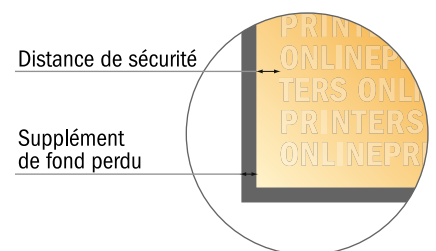

Toile tendue

100,0 x 100,0 cm

- Format de données :
(incl. 10,00 mm fond perdu):
102,00 x 102,00 cm
- Format final :
100,00 x 100,00 cm
- **Distance de sécurité**
4 mm: distance entre le texte/les informations et le bord du format final. Ceci empêche d'entamer le motif.

Remarque :

- Prévoir une marge de sécurité comme indiqué.
- Placer les couleurs de fond, images ou graphiques jusqu'au bord du format de données.
- Lors de la production, il peut y avoir des tolérances suite à la découpe ou au pli.
- Cette ébauche n'est pas à l'échelle.
- Vous trouverez des indications sur les données d'impression sous la catégorie "Données d'impression" sur www.onlineprinters.fr