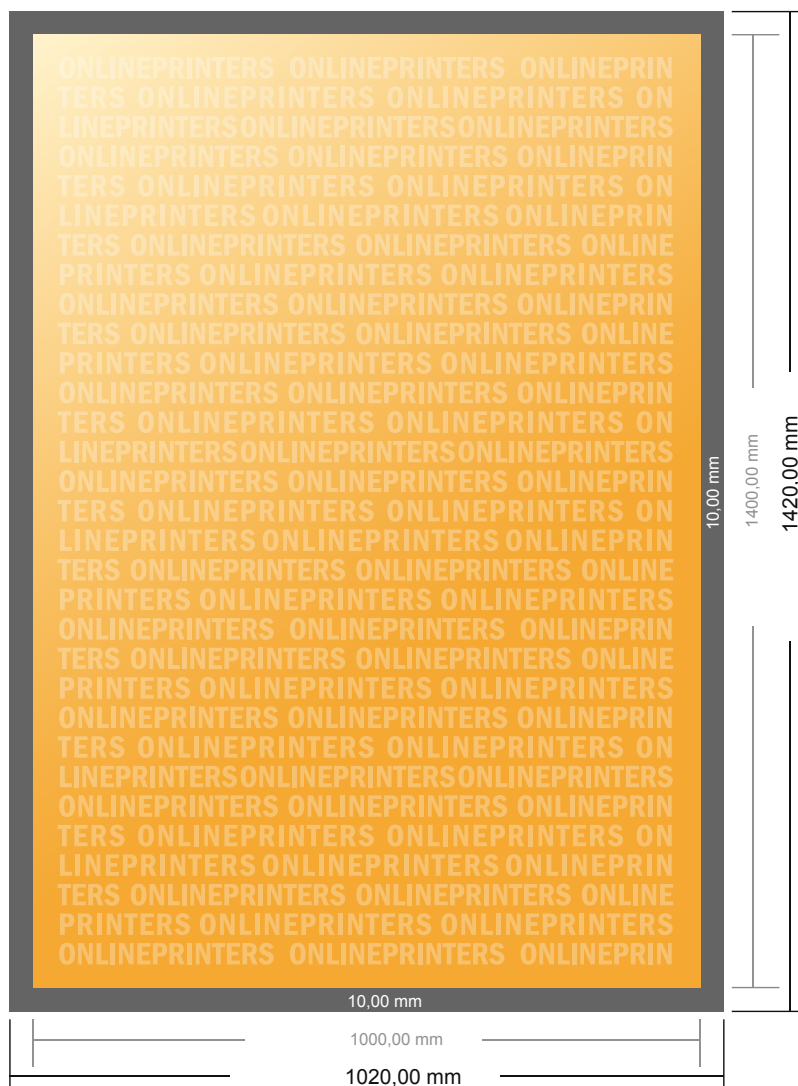

Toile tendue

100,0 x 140,0 cm

- Format de données :
(incl. 10,00 mm fond perdu):
102,00 x 142,00 cm
- Format final :
100,00 x 140,00 cm
- **Distance de sécurité**
4 mm: distance entre le texte/les informations et le bord du format final. Ceci empêche d'entamer le motif.

Remarque :

- Prévoir une marge de sécurité comme indiqué.
- Placer les couleurs de fond, images ou graphiques jusqu'au bord du format de données.
- Lors de la production, il peut y avoir des tolérances suite à la découpe ou au pli.
- Cette ébauche n'est pas à l'échelle.
- Vous trouverez des indications sur les données d'impression sous la catégorie "Données d'impression" sur www.onlineprinters.fr