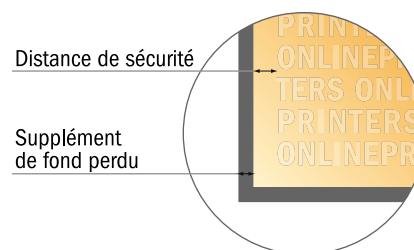

Rollup XXL seulement impression

200,0 x 300,0 cm

- Format de données :
(incl. 10,00 mm fond perdu):
202,00 x 327,00 cm
- Partie visible :
200,00 x 300,00 cm
- Surface imprimable :
200,00 x 325,00 cm
- Distance de sécurité**
10,00 mm: distance entre le texte/
les informations et le bord du
format final. Ceci empêche
d'entamer le motif.

Remarque :

- Prévoir une marge de sécurité comme indiqué.
- Placer les couleurs de fond, images ou graphiques jusqu'au bord du format de données.
- Lors de la production, il peut y avoir des tolérances suite à la découpe ou au pli.
- Cette ébauche n'est pas à l'échelle.
- Vous trouverez des indications sur les données d'impression sous la catégorie "Données d'impression" sur www.onlineprinters.fr

 Cette zone n'est pas visible lorsque le rollup est monté. Veuillez toujours créer une mise en page pour l'ensemble du format de données afin de garantir une transition harmonieuse. Ne placer aucune information importante ici.