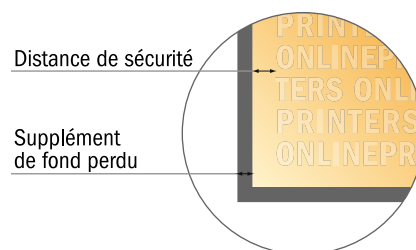

# Système rollup XXL

200,0 x 250,0 cm

Cette zone n'est pas visible lorsque le rollup est monté. Veuillez toujours créer une mise en page pour l'ensemble du format de données afin de garantir une transition harmonieuse. Ne placer aucune information importante ici.

- **Format de données :**  
(incl. 10,00 mm fond perdu):  
202,00 x 277,00 cm
- **Partie visible :**  
200,00 x 250,00 cm
- **Surface imprimable :**  
200,00 x 275,00 cm
- **Distance de sécurité**  
10.00 mm: distance entre le texte/ les informations et le bord du format final. Ceci empêche d'entamer le motif.

## Remarque :

- Prévoir une marge de sécurité comme indiqué.
- Placer les couleurs de fond, images ou graphiques jusqu'au bord du format de données.
- Lors de la production, il peut y avoir des tolérances suite à la découpe ou au pli.
- Cette ébauche n'est pas à l'échelle.
- Vous trouverez des indications sur les données d'impression sous la catégorie "Données d'impression" sur [www.onlineprinters.fr](http://www.onlineprinters.fr)