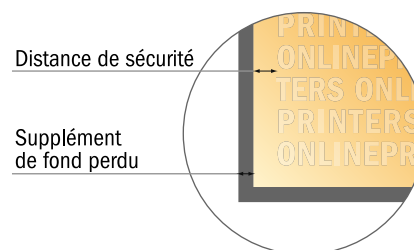

# Rollup XXL seulement impression

200,0 x 220,0 cm

- Format de données :  
(incl. 10,00 mm fond perdu):  
202,00 x 247,00 cm
- Partie visible :  
200,00 x 220,00 cm
- Surface imprimable :  
200,00 x 245,00 cm
- **Distance de sécurité**  
10.00 mm: distance entre le texte/  
les informations et le bord du  
format final. Ceci empêche  
d'entamer le motif.

**!** Cette zone n'est pas visible lorsque le rollup est monté. Veuillez toujours créer une mise en page pour l'ensemble du format de données afin de garantir une transition harmonieuse. Ne placer aucune information importante ici.

## Remarque :

- Prévoir une marge de sécurité comme indiqué.
- Placer les couleurs de fond, images ou graphiques jusqu'au bord du format de données.
- Lors de la production, il peut y avoir des tolérances suite à la découpe ou au pli.
- Cette ébauche n'est pas à l'échelle.
- Vous trouverez des indications sur les données d'impression sous la catégorie "Données d'impression" sur [www.onlineprinters.fr](http://www.onlineprinters.fr)