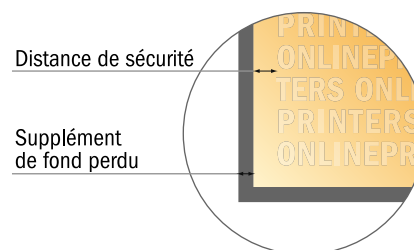

Rollup XXL seulement impression

200,0 x 200,0 cm

- **Format de données :**
(incl. 10,00 mm fond perdu):
202,00 x 227,00 cm
- **Partie visible :**
200,00 x 200,00 cm
- **Surface imprimable :**
200,00 x 225,00 cm
- **Distance de sécurité**
10.00 mm: distance entre le texte/ les informations et le bord du format final. Ceci empêche d'entamer le motif.

Cette zone n'est pas visible lorsque le rollup est monté. Veuillez toujours créer une mise en page pour l'ensemble du format de données afin de garantir une transition harmonieuse. Ne placer aucune information importante ici.

Remarque :

- Prévoir une marge de sécurité comme indiqué.
- Placer les couleurs de fond, images ou graphiques jusqu'au bord du format de données.
- Lors de la production, il peut y avoir des tolérances suite à la découpe ou au pli.
- Cette ébauche n'est pas à l'échelle.
- Vous trouverez des indications sur les données d'impression sous la catégorie "Données d'impression" sur www.onlineprinters.fr