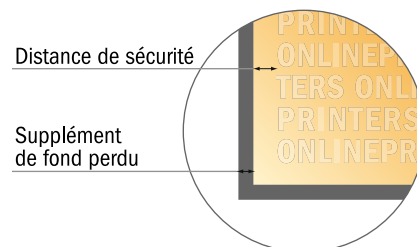

Rollup seulement impression

85,0 x 215,0 cm

- Format de données :
(incl. 10,00 mm fond perdu):
87,00 x 242,00 cm
- Format final :
85,00 x 240,00 cm
- Partie visible :
85,00 x 215,00 cm
- Surface imprimable :
85,00 x 240,00 cm
- Distance de sécurité**
10.00 mm: distance entre le texte/
les informations et le bord du
format final. Ceci empêche
d'entamer le motif.

Remarque :

- Prévoir une marge de sécurité comme indiqué.
- Placer les couleurs de fond, images ou graphiques jusqu'au bord du format de données.
- Lors de la production, il peut y avoir des tolérances suite à la découpe ou au pli.
- Cette ébauche n'est pas à l'échelle.
- Vous trouverez des indications sur les données d'impression sous la catégorie "Données d'impression" sur www.onlineprinters.fr