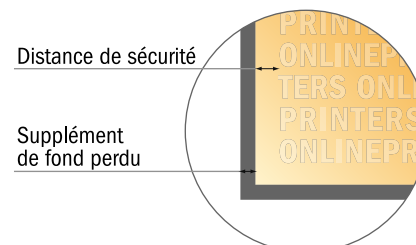

Système rollup - argent

85,0 x 215,0 cm

- Format de données :
(incl. 10,00 mm fond perdu):
87,00 x 242,00 cm
- Format final :
85,00 x 240,00 cm
- Partie visible :
85,00 x 215,00 cm
- Surface imprimable :
85,00 x 240,00 cm
- Distance de sécurité
10.00 mm: distance entre le texte/ les informations et le bord du format final. Ceci empêche d'entamer le motif.

Remarque :

- Prévoir une marge de sécurité comme indiqué.
- Placer les couleurs de fond, images ou graphiques jusqu'au bord du format de données.
- Lors de la production, il peut y avoir des tolérances suite à la découpe ou au pli.
- Cette ébauche n'est pas à l'échelle.
- Vous trouverez des indications sur les données d'impression sous la catégorie "Données d'impression" sur www.onlineprinters.fr

! Cette zone n'est pas visible lorsque le rollup est monté. Veuillez toujours créer une mise en page pour l'ensemble du format de données afin de garantir une transition harmonieuse. Ne placer aucune information importante ici.