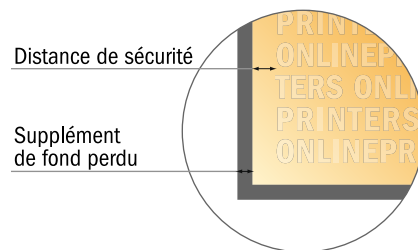

# Système rollup - argent

85,0 x 200,0 cm

Cette zone n'est pas visible lorsque le rollup est monté. Veuillez toujours créer une mise en page pour l'ensemble du format de données afin de garantir une transition harmonieuse. Ne placer aucune information importante ici.

- Format de données :  
(incl. 10,00 mm fond perdu):  
87,00 x 227,00 cm
- Format final :  
85,00 x 225,00 cm
- Partie visible :  
85,00 x 200,00 cm
- Surface imprimable :  
85,00 x 225,00 cm
- Distance de sécurité  
10.00 mm: distance entre le texte/ les informations et le bord du format final. Ceci empêche d'entamer le motif.

## Remarque :

- Prévoir une marge de sécurité comme indiqué.
- Placer les couleurs de fond, images ou graphiques jusqu'au bord du format de données.
- Lors de la production, il peut y avoir des tolérances suite à la découpe ou au pli.
- Cette ébauche n'est pas à l'échelle.
- Vous trouverez des indications sur les données d'impression sous la catégorie "Données d'impression" sur [www.onlineprinters.fr](http://www.onlineprinters.fr)