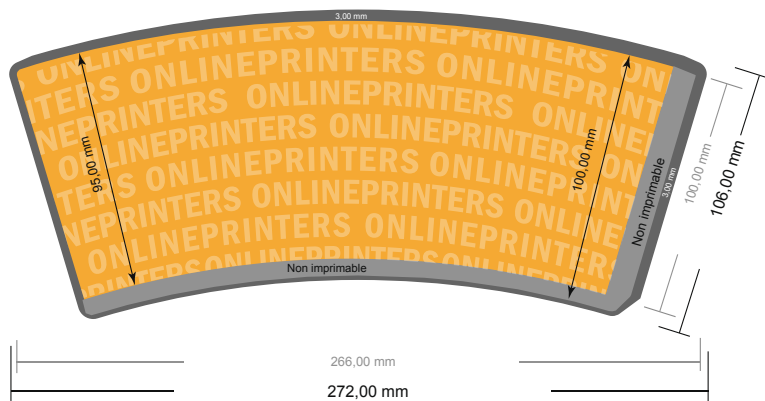

Gobelets en carton

300 ml

- Format de données :
(incl. 3,00 mm fond perdu):
27,20 x 10,60 cm
- Format final (ouvert) :
26,60 x 10,00 cm
- Surface imprimable :
25,60 x 8,70 cm
- **Distance de sécurité**
4 mm: distance entre le texte/les informations et le bord du format final. Ceci empêche d'entamer le motif.

Remarque :

- Prévoir une marge de sécurité comme indiqué.
- Placer les couleurs de fond, images ou graphiques jusqu'au bord du format de données.
- Lors de la production, il peut y avoir des tolérances suite à la découpe ou au pli.
- Cette ébauche n'est pas à l'échelle.
- Vous trouverez des indications sur les données d'impression sous la catégorie "Données d'impression" sur www.onlineprinters.fr