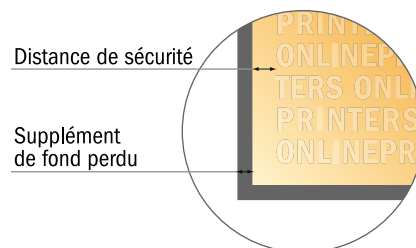

Gobelets en carton

300 ml

- Format de données :
(incl. 3,00 mm fond perdu):
27,20 x 10,60 cm
- Format final (ouvert) :
26,60 x 10,00 cm
- Surface imprimable :
25,60 x 8,70 cm
- **Distance de sécurité**
4 mm: distance entre le texte/les informations et le bord du format final. Ceci empêche d'entamer le motif.

Remarque :

- Prévoir une marge de sécurité comme indiqué.
- Placer les couleurs de fond, images ou graphiques jusqu'au bord du format de données.
- Lors de la production, il peut y avoir des tolérances suite à la découpe ou au pli.
- Cette ébauche n'est pas à l'échelle.
- Vous trouverez des indications sur les données d'impression sous la catégorie "Données d'impression" sur www.onlineprinters.fr