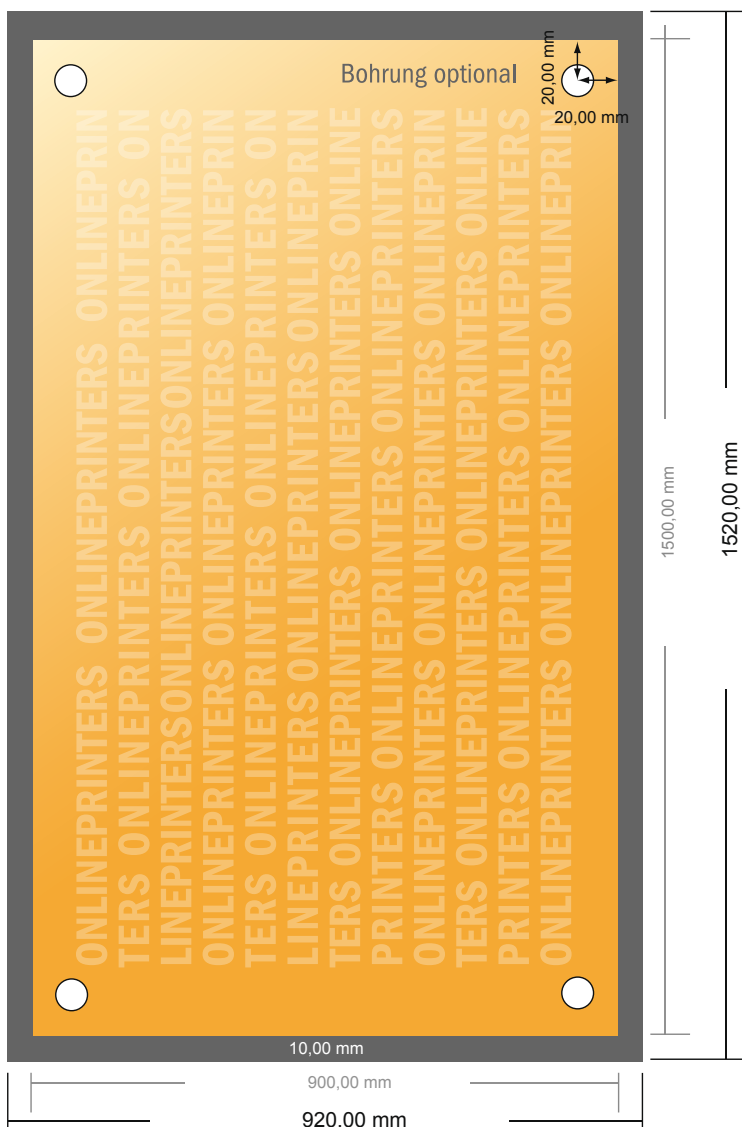

# Pancartes publicitaires

150,0 x 90,0 cm

- Format de données :  
(incl. 10,00 mm fond perdu):  
152,00 x 92,00 cm
- Format final :  
150,00 x 90,00 cm
- **Distance de sécurité**  
4 mm: distance entre le texte/les informations et le bord du format final. Ceci empêche d'entamer le motif.

## Remarque :

- Prévoir une marge de sécurité comme indiqué.
- Placer les couleurs de fond, images ou graphiques jusqu'au bord du format de données.
- Lors de la production, il peut y avoir des tolérances suite à la découpe ou au pli.
- Cette ébauche n'est pas à l'échelle.
- Vous trouverez des indications sur les données d'impression sous la catégorie "Données d'impression" sur [www.onlineprinters.fr](http://www.onlineprinters.fr)