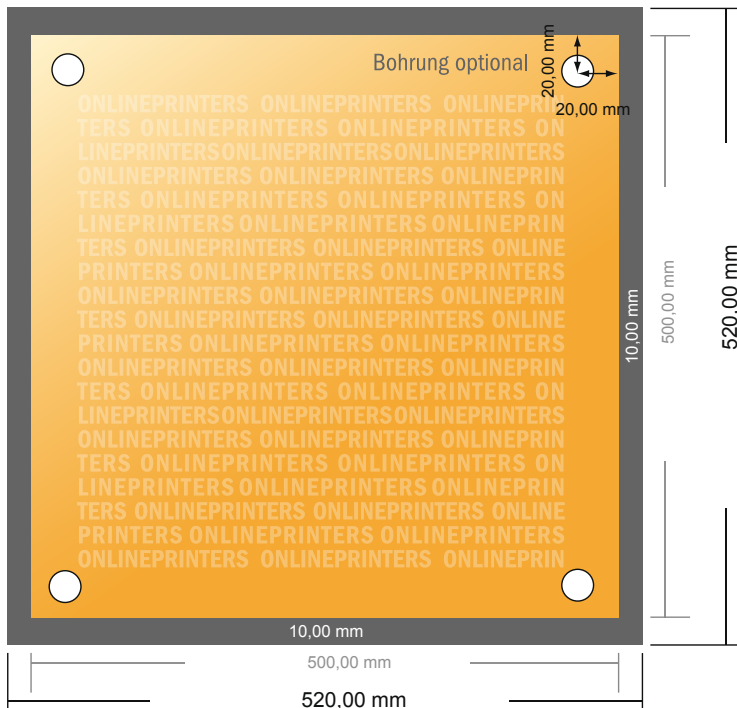

# Pancartes publicitaires

50,0 x 50,0 cm

- Format de données :  
(incl. 10,00 mm fond perdu):  
52,00 x 52,00 cm
- Format final :  
50,00 x 50,00 cm
- **Distance de sécurité**  
4 mm: distance entre le texte/les informations et le bord du format final. Ceci empêche d'entamer le motif.

## Remarque :

- Prévoir une marge de sécurité comme indiqué.
- Placer les couleurs de fond, images ou graphiques jusqu'au bord du format de données.
- Lors de la production, il peut y avoir des tolérances suite à la découpe ou au pli.
- Cette ébauche n'est pas à l'échelle.
- Vous trouverez des indications sur les données d'impression sous la catégorie "Données d'impression" sur [www.onlineprinters.fr](http://www.onlineprinters.fr)