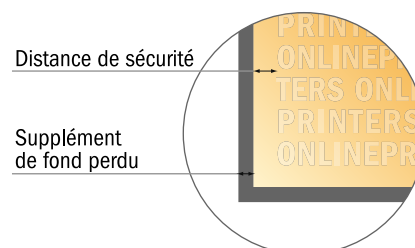

# Cartes postales

Format CD

- Format de données :  
(incl. 2,00 mm fond perdu):  
12,40 x 12,40 cm
- Format final :  
12,00 x 12,00 cm
- Les dimensions du recto et du verso sont identiques.
- **Distance de sécurité**  
4 mm: distance entre le texte/les informations et le bord du format final. Ceci empêche d'entamer le motif.

## Remarque :

- Prévoir une marge de sécurité comme indiqué.
- Placer les couleurs de fond, images ou graphiques jusqu'au bord du format de données.
- Lors de la production, il peut y avoir des tolérances suite à la découpe ou au pli.
- Cette ébauche n'est pas à l'échelle.
- Vous trouverez des indications sur les données d'impression sous la catégorie "Données d'impression" sur [www.onlineprinters.fr](http://www.onlineprinters.fr)