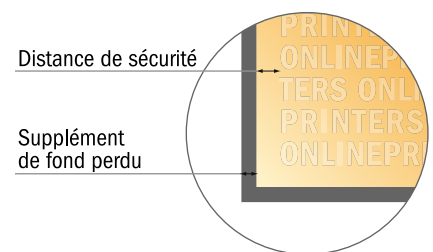

# Cartes postales

Ovale

- Format de données :  
(incl. 2,00 mm fond perdu):  
9,90 x 14,90 cm
- Format final :  
9,50 x 14,50 cm
- Les dimensions du recto et du verso sont identiques.
- **Distance de sécurité**  
4 mm: distance entre le texte/les informations et le bord du format final. Ceci empêche d'entamer le motif.

## Remarque :

- Prévoir une marge de sécurité comme indiqué.
- Placer les couleurs de fond, images ou graphiques jusqu'au bord du format de données.
- Lors de la production, il peut y avoir des tolérances suite à la découpe ou au pli.
- Cette ébauche n'est pas à l'échelle.
- Vous trouverez des indications sur les données d'impression sous la catégorie "Données d'impression" sur [www.onlineprinters.fr](http://www.onlineprinters.fr)