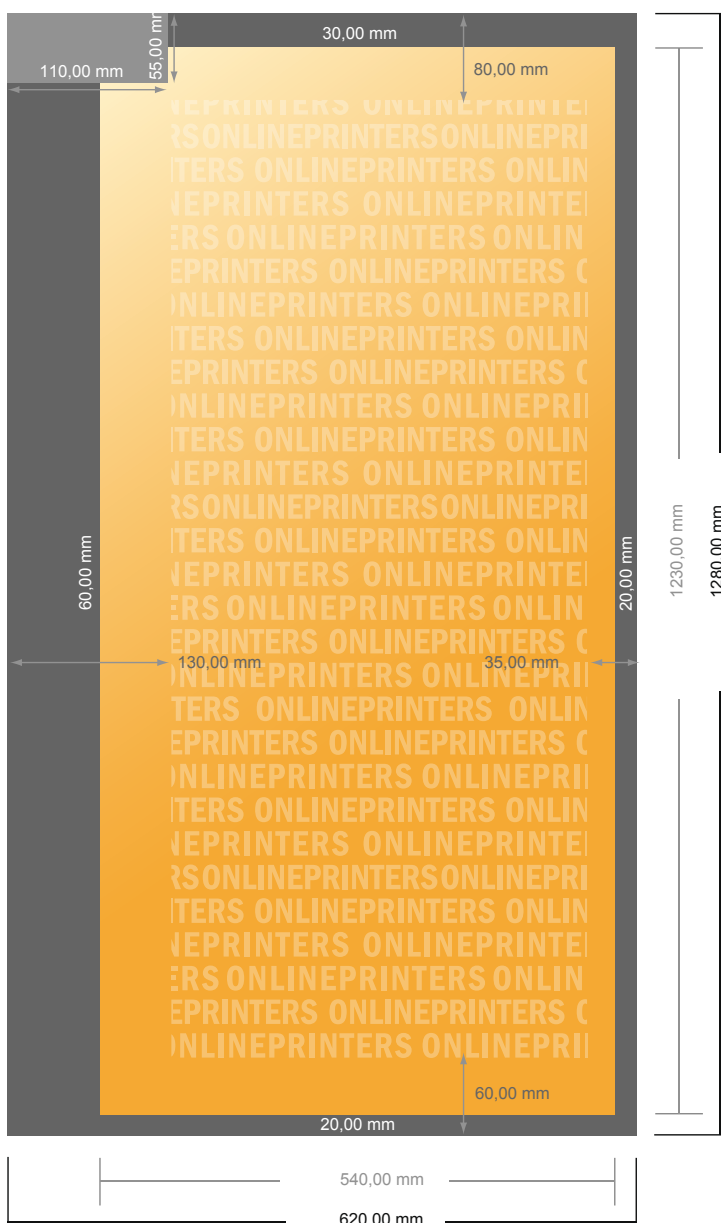

Drapeau de fenêtre avec impression

54,0 x 123,0 cm • Format portrait

- **Format de données :**
62,00 x 128,00 cm
- **Format final :**
54,00 x 123,00 cm
- **Taille du système :**
55,00 x 155,00 cm
- **Distance de sécurité**
60 mm gauche, 20 mm droite, 30 mm haut, 20 mm bas : distance du texte/des informations des bords du format final, pour éviter des recouvrements.

Remarque :

- Prévoir une marge de sécurité comme indiqué.
- Placer les couleurs de fond, images ou graphiques jusqu'au bord du format de données.
- Lors de la production, il peut y avoir des tolérances suite à la découpe ou au pli.
- Cette ébauche n'est pas à l'échelle.
- Vous trouverez des indications sur les données d'impression sous la catégorie "Données d'impression" sur www.onlineprinters.fr