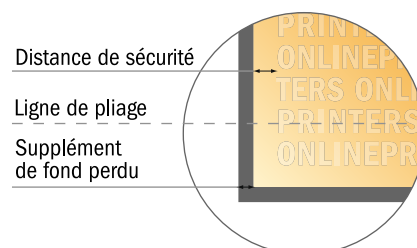

Présentoirs

Grand Cylindre • Format portrait

- Format de données :
(incl. 2,00 mm fond perdu):
42,10 x 30,10 cm
- Format final (ouvert) :
41,70 x 29,70 cm
- Format final (fermé):
Ø 12,20 x 29,70 cm
- **Distance de sécurité**
4 mm: distance entre le texte/les informations et le bord du format final. Ceci empêche d'entamer le motif.

Remarque :

- Prévoir une marge de sécurité comme indiqué.
- Placer les couleurs de fond, images ou graphiques jusqu'au bord du format de données.
- Lors de la production, il peut y avoir des tolérances suite à la découpe ou au pli.
- Cette ébauche n'est pas à l'échelle.
- Vous trouverez des indications sur les données d'impression sous la catégorie "Données d'impression" sur www.onlineprinters.fr