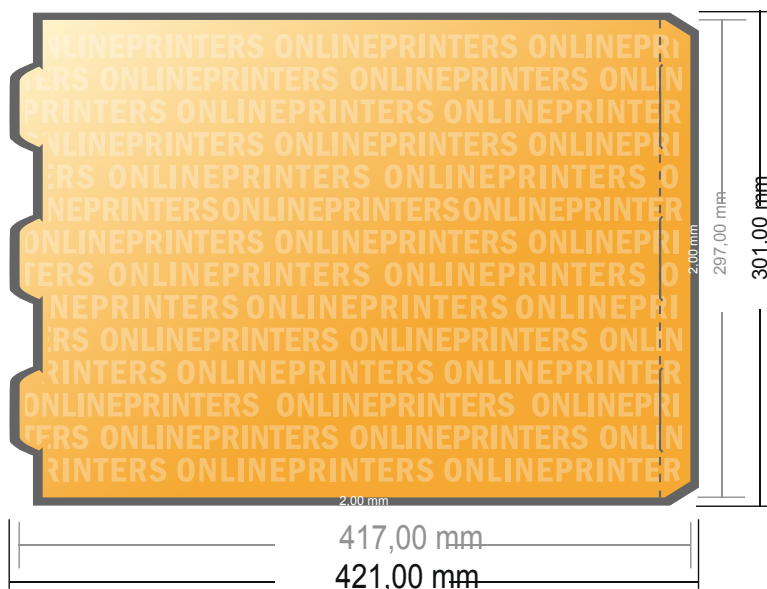

Présentoirs

Grand Cylindre • Format portrait

- Format de données :
(incl. 2,00 mm fond perdu):
42,10 x 30,10 cm
- Format final (ouvert) :
41,70 x 29,70 cm
- Format final (fermé):
Ø 12,20 x 29,70 cm
- **Distance de sécurité**
4 mm: distance entre le texte/les informations et le bord du format final. Ceci empêche d'entamer le motif.

Remarque :

- Prévoir une marge de sécurité comme indiqué.
- Placer les couleurs de fond, images ou graphiques jusqu'au bord du format de données.
- Lors de la production, il peut y avoir des tolérances suite à la découpe ou au pli.
- Cette ébauche n'est pas à l'échelle.
- Vous trouverez des indications sur les données d'impression sous la catégorie "Données d'impression" sur www.onlineprinters.fr