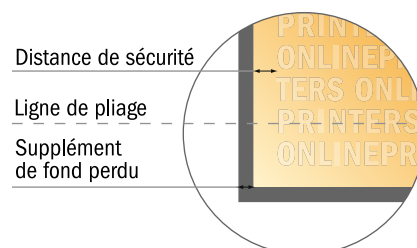

Présentoirs

Prisme petit • Format portrait

- Format de données :
(incl. 2,00 mm fond perdu):
29,80 x 15,20 cm
- Format final (ouvert) :
29,40 x 14,80 cm
- Format final (fermé) :
9,10 x 14,80 cm
- **Distance de sécurité**
4 mm: distance entre le texte/les informations et le bord du format final. Ceci empêche d'entamer le motif.

Remarque :

- Prévoir une marge de sécurité comme indiqué.
- Placer les couleurs de fond, images ou graphiques jusqu'au bord du format de données.
- Lors de la production, il peut y avoir des tolérances suite à la découpe ou au pli.
- Cette ébauche n'est pas à l'échelle.
- Vous trouverez des indications sur les données d'impression sous la catégorie "Données d'impression" sur www.onlineprinters.fr