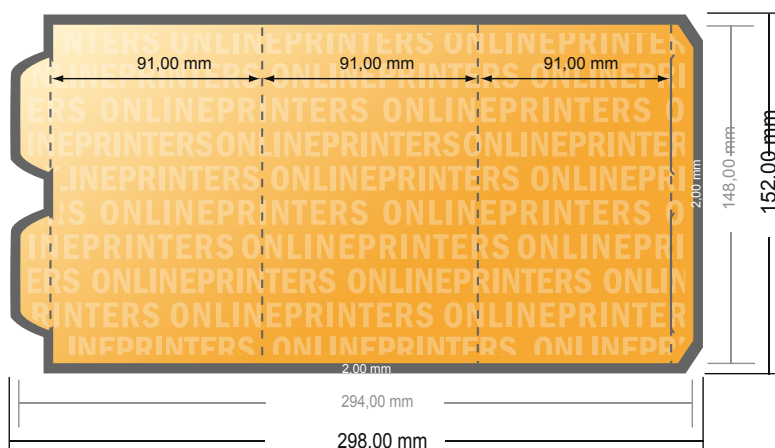

Présentoirs

Prisme petit • Format portrait

- Format de données :
(incl. 2,00 mm fond perdu):
29,80 x 15,20 cm
- Format final (ouvert) :
29,40 x 14,80 cm
- Format final (fermé) :
9,10 x 14,80 cm
- **Distance de sécurité**
4 mm: distance entre le texte/les informations et le bord du format final. Ceci empêche d'entamer le motif.

Remarque :

- Prévoir une marge de sécurité comme indiqué.
- Placer les couleurs de fond, images ou graphiques jusqu'au bord du format de données.
- Lors de la production, il peut y avoir des tolérances suite à la découpe ou au pli.
- Cette ébauche n'est pas à l'échelle.
- Vous trouverez des indications sur les données d'impression sous la catégorie "Données d'impression" sur www.onlineprinters.fr