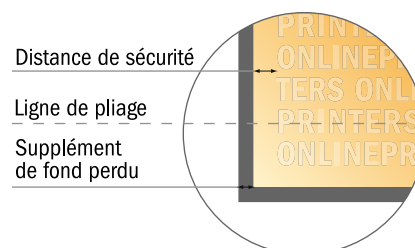

Présentoirs

Pyramide petite, 3 côtés • Format portrait

- Format de données :
(incl. 2,00 mm fond perdu):
32,00 x 15,50 cm
- Format final (ouvert) :
31,60 x 15,10 cm
- Format final (fermé) :
15,80 x 13,70 x 15,80 cm
- **Distance de sécurité**
4 mm: distance entre le texte/les informations et le bord du format final. Ceci empêche d'entamer le motif.

Remarque :

- Prévoir une marge de sécurité comme indiqué.
- Placer les couleurs de fond, images ou graphiques jusqu'au bord du format de données.
- Lors de la production, il peut y avoir des tolérances suite à la découpe ou au pli.
- Cette ébauche n'est pas à l'échelle.
- Vous trouverez des indications sur les données d'impression sous la catégorie "Données d'impression" sur www.onlineprinters.fr