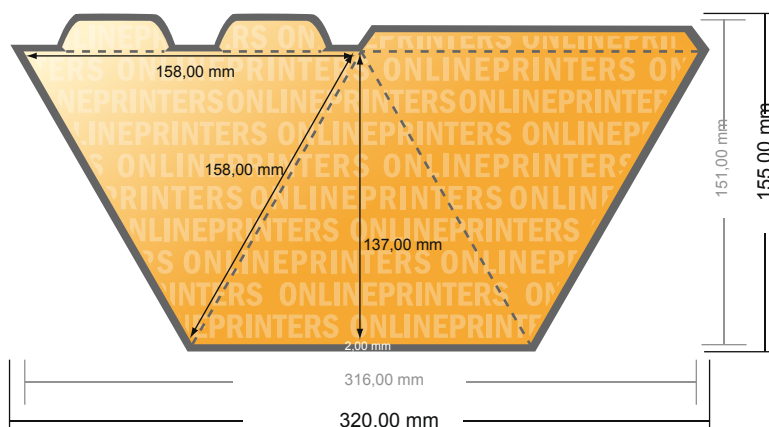

Présentoirs

Pyramide petite, 3 côtés • Format portrait

- Format de données :
(incl. 2,00 mm fond perdu):
32,00 x 15,50 cm
- Format final (ouvert) :
31,60 x 15,10 cm
- Format final (fermé) :
15,80 x 13,70 x 15,80 cm
- **Distance de sécurité**
4 mm: distance entre le texte/les informations et le bord du format final. Ceci empêche d'entamer le motif.

Remarque :

- Prévoir une marge de sécurité comme indiqué.
- Placer les couleurs de fond, images ou graphiques jusqu'au bord du format de données.
- Lors de la production, il peut y avoir des tolérances suite à la découpe ou au pli.
- Cette ébauche n'est pas à l'échelle.
- Vous trouverez des indications sur les données d'impression sous la catégorie "Données d'impression" sur www.onlineprinters.fr