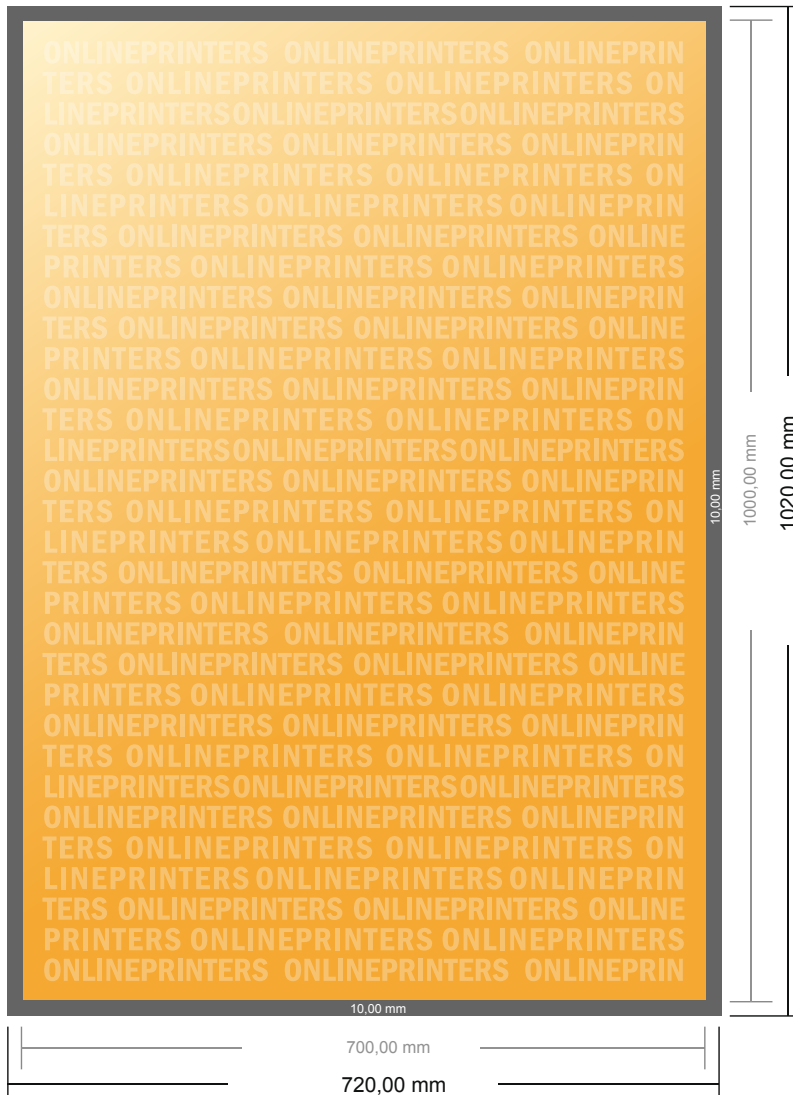

Kakémono, seulement impression

70 x 100 cm (B1) • Format portrait

- Format de données (incl. 10,00 mm marge pour couture):
72,00 x 102,00 cm
- Format final :
70,00 x 100,00 cm
- **Distance de sécurité**
4 mm: distance entre le texte/les informations et le bord du format final. Ceci empêche d'entamer le motif.

Remarque :

- Prévoir une marge de sécurité comme indiqué.
- Placer les couleurs de fond, images ou graphiques jusqu'au bord du format de données.
- Lors de la production, il peut y avoir des tolérances suite à la découpe ou au pli.
- Cette ébauche n'est pas à l'échelle.
- Vous trouverez des indications sur les données d'impression sous la catégorie "Données d'impression" sur www.onlineprinters.fr