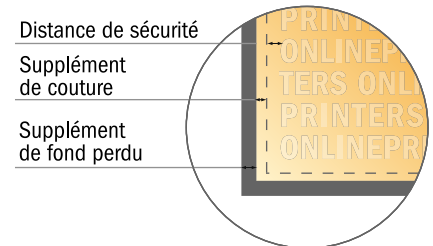

Kakémono, seulement impression

70 x 100 cm (B1) • Format portrait

- Format de données (incl. 10,00 mm marge pour couture):
72,00 x 102,00 cm
- Format final :
70,00 x 100,00 cm
- **Distance de sécurité**
4 mm: distance entre le texte/les informations et le bord du format final. Ceci empêche d'entamer le motif.

Remarque :

- Prévoir une marge de sécurité comme indiqué.
- Placer les couleurs de fond, images ou graphiques jusqu'au bord du format de données.
- Lors de la production, il peut y avoir des tolérances suite à la découpe ou au pli.
- Cette ébauche n'est pas à l'échelle.
- Vous trouverez des indications sur les données d'impression sous la catégorie "Données d'impression" sur www.onlineprinters.fr