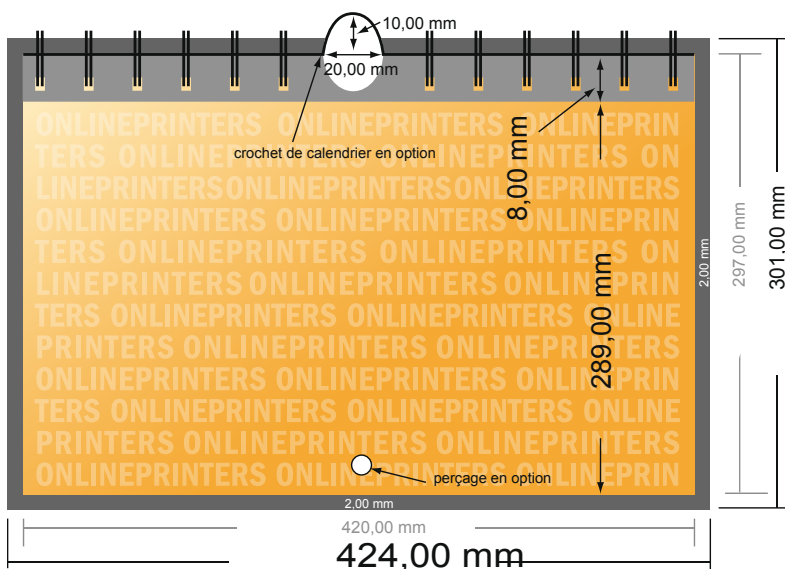

Calendriers muraux à spirale

DIN-A3 • Format paysage

- Format de données :
(incl. 2,00 mm fond perdu):
42,40 x 30,10 cm
- Format final :
42,00 x 29,70 cm
- Les dimensions du recto et du verso sont identiques.
- **Distance de sécurité**
4 mm: distance entre le texte/les informations et le bord du format final. Ceci empêche d'entamer le motif.

Remarque :

- Prévoir une marge de sécurité comme indiqué.
- Placer les couleurs de fond, images ou graphiques jusqu'au bord du format de données.
- Lors de la production, il peut y avoir des tolérances suite à la découpe ou au pli.
- Cette ébauche n'est pas à l'échelle.
- Vous trouverez des indications sur les données d'impression sous la catégorie "Données d'impression" sur www.onlineprinters.fr