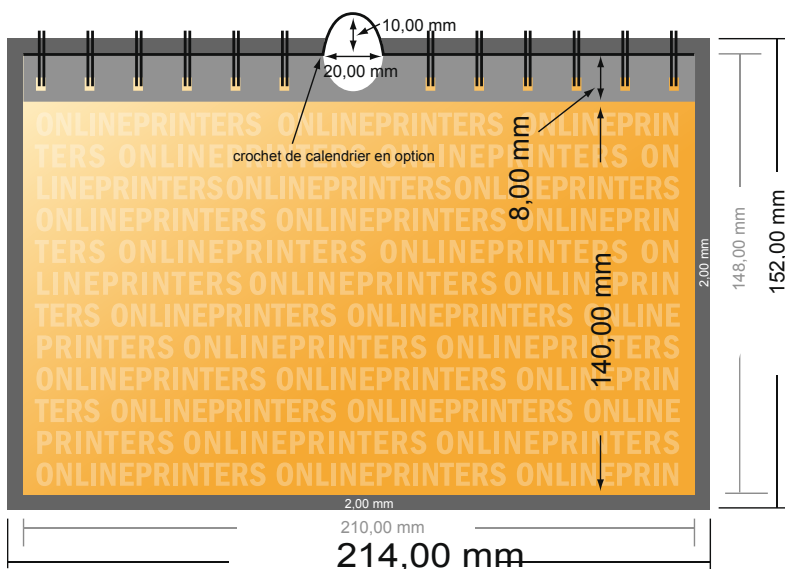

Calendriers muraux à spirale

DIN-A5 • Format paysage

- Format de données :
(incl. 2,00 mm fond perdu):
21,40 x 15,20 cm
- Format final :
21,00 x 14,80 cm
- **Distance de sécurité**
4 mm: distance entre le texte/les informations et le bord du format final. Ceci empêche d'entamer le motif.

Remarque :

- Prévoir une marge de sécurité comme indiqué.
- Placer les couleurs de fond, images ou graphiques jusqu'au bord du format de données.
- Lors de la production, il peut y avoir des tolérances suite à la découpe ou au pli.
- Cette ébauche n'est pas à l'échelle.
- Vous trouverez des indications sur les données d'impression sous la catégorie "Données d'impression" sur www.onlineprinters.fr