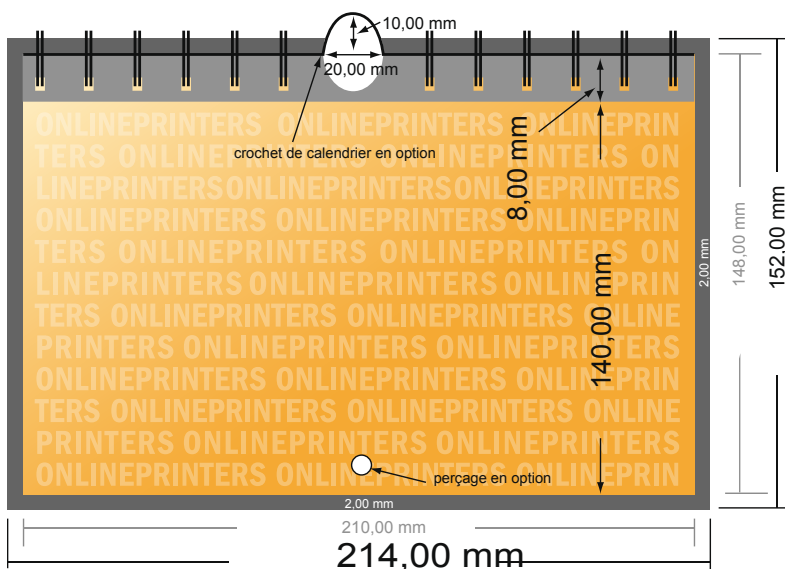

# Calendriers muraux à spirale

DIN-A5 • Format paysage

- Format de données :  
(incl. 2,00 mm fond perdu):  
21,40 x 15,20 cm
- Format final :  
21,00 x 14,80 cm
- Les dimensions du recto et du verso sont identiques.
- **Distance de sécurité**  
4 mm: distance entre le texte/les informations et le bord du format final. Ceci empêche d'entamer le motif.

## Remarque :

- Prévoir une marge de sécurité comme indiqué.
- Placer les couleurs de fond, images ou graphiques jusqu'au bord du format de données.
- Lors de la production, il peut y avoir des tolérances suite à la découpe ou au pli.
- Cette ébauche n'est pas à l'échelle.
- Vous trouverez des indications sur les données d'impression sous la catégorie "Données d'impression" sur [www.onlineprinters.fr](http://www.onlineprinters.fr)