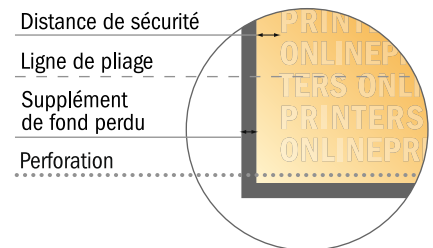

Dépliant perforé format portrait

DIN-A6 • 1 pli • 4 pages

- Format de données :
(incl. 2,00 mm fond perdu):
21,40 x 15,20 cm
- Format final (ouvert) :
21,00 x 14,80 cm
- Format final (fermé) :
10,50 x 14,80 cm
- **Distance de sécurité**
4 mm: distance entre le texte/les informations et le bord du format final. Ceci empêche d'entamer le motif.

Remarque :

- Prévoir une marge de sécurité comme indiqué.
- Placer les couleurs de fond, images ou graphiques jusqu'au bord du format de données.
- Lors de la production, il peut y avoir des tolérances suite à la découpe ou au pli.
- Cette ébauche n'est pas à l'échelle.
- Vous trouverez des indications sur les données d'impression sous la catégorie "Données d'impression" sur www.onlineprinters.fr