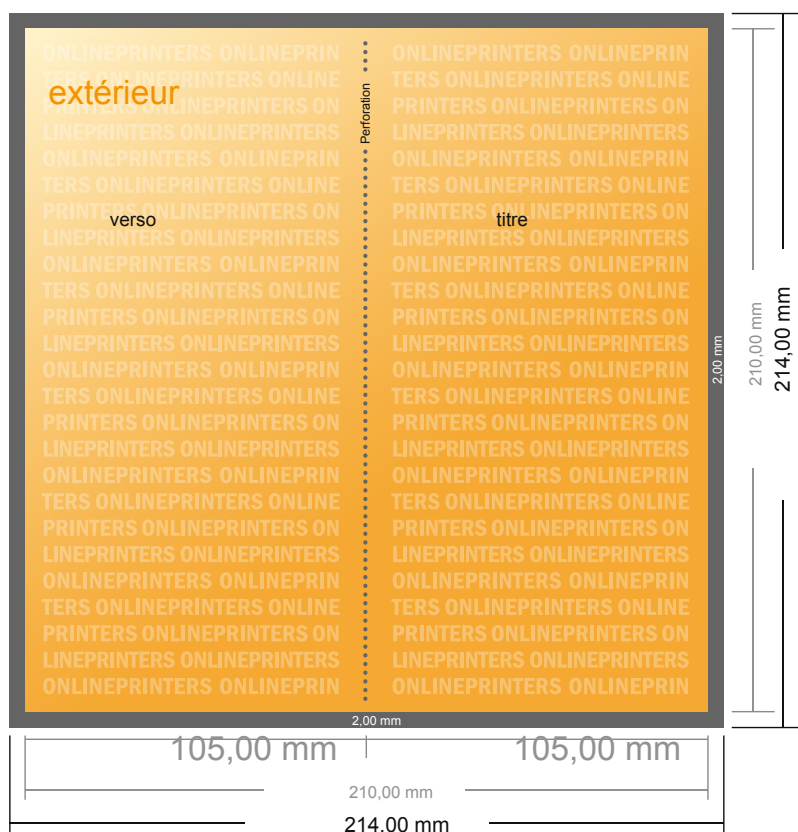

# Dépliant perforé format portrait

DIN-Long • 1 pli • 4 pages

- Format de données :  
(incl. 2,00 mm fond perdu):  
21,40 x 21,40 cm
- Format final (ouvert) :  
21,00 x 21,00 cm
- Format final (fermé) :  
10,50 x 21,00 cm
- **Distance de sécurité**  
4 mm: distance entre le texte/les informations et le bord du format final. Ceci empêche d'entamer le motif.

## Remarque :

- Prévoir une marge de sécurité comme indiqué.
- Placer les couleurs de fond, images ou graphiques jusqu'au bord du format de données.
- Lors de la production, il peut y avoir des tolérances suite à la découpe ou au pli.
- Cette ébauche n'est pas à l'échelle.
- Vous trouverez des indications sur les données d'impression sous la catégorie "Données d'impression" sur [www.onlineprinters.fr](http://www.onlineprinters.fr)