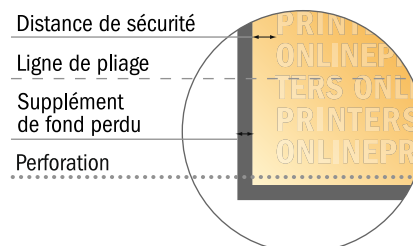

# Dépliant perforé format portrait

DIN-Long • 1 pli • 4 pages

- Format de données :  
(incl. 2,00 mm fond perdu):  
21,40 x 21,40 cm
- Format final (ouvert) :  
21,00 x 21,00 cm
- Format final (fermé) :  
10,50 x 21,00 cm
- **Distance de sécurité**  
4 mm: distance entre le texte/les informations et le bord du format final. Ceci empêche d'entamer le motif.

## Remarque :

- Prévoir une marge de sécurité comme indiqué.
- Placer les couleurs de fond, images ou graphiques jusqu'au bord du format de données.
- Lors de la production, il peut y avoir des tolérances suite à la découpe ou au pli.
- Cette ébauche n'est pas à l'échelle.
- Vous trouverez des indications sur les données d'impression sous la catégorie "Données d'impression" sur [www.onlineprinters.fr](http://www.onlineprinters.fr)