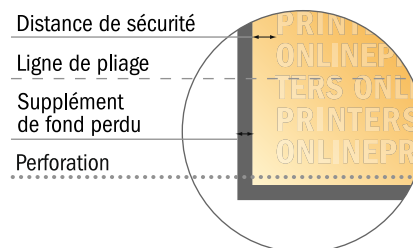

# Dépliant perforé format portrait

DIN-Long • 1 pli • 4 pages

- Format de données :  
(incl. 2,00 mm fond perdu):  
21,40 x 21,40 cm
- Format final (ouvert) :  
21,00 x 21,00 cm
- Format final (fermé) :  
10,50 x 21,00 cm
- **Distance de sécurité**  
4 mm: distance entre le texte/les informations et le bord du format final. Ceci empêche d'entamer le motif.

## Remarque :

- Prévoir une marge de sécurité comme indiqué.
- Placer les couleurs de fond, images ou graphiques jusqu'au bord du format de données.
- Lors de la production, il peut y avoir des tolérances suite à la découpe ou au pli.
- Cette ébauche n'est pas à l'échelle.
- Vous trouverez des indications sur les données d'impression sous la catégorie "Données d'impression" sur [www.onlineprinters.fr](http://www.onlineprinters.fr)