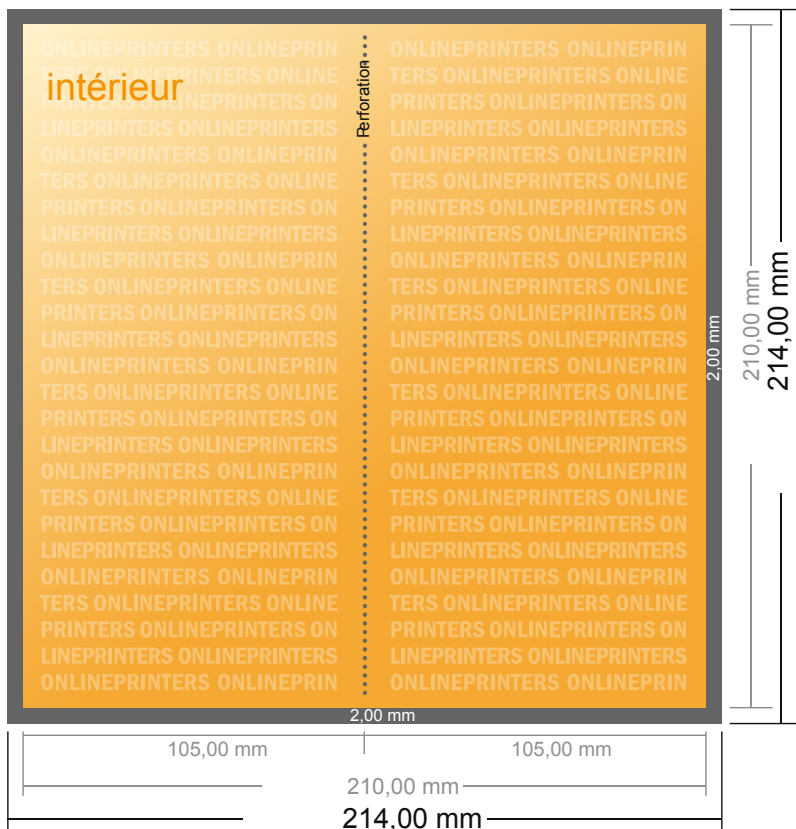

# Dépliant perforé format portrait

DIN-Long • 1 pli • 4 pages

- Format de données :  
(incl. 2,00 mm fond perdu):  
21,40 x 21,40 cm
- Format final (ouvert) :  
21,00 x 21,00 cm
- Format final (fermé) :  
10,50 x 21,00 cm
- **Distance de sécurité**  
4 mm: distance entre le texte/les informations et le bord du format final. Ceci empêche d'entamer le motif.

## Remarque :

- Prévoir une marge de sécurité comme indiqué.
- Placer les couleurs de fond, images ou graphiques jusqu'au bord du format de données.
- Lors de la production, il peut y avoir des tolérances suite à la découpe ou au pli.
- Cette ébauche n'est pas à l'échelle.
- Vous trouverez des indications sur les données d'impression sous la catégorie "Données d'impression" sur [www.onlineprinters.fr](http://www.onlineprinters.fr)