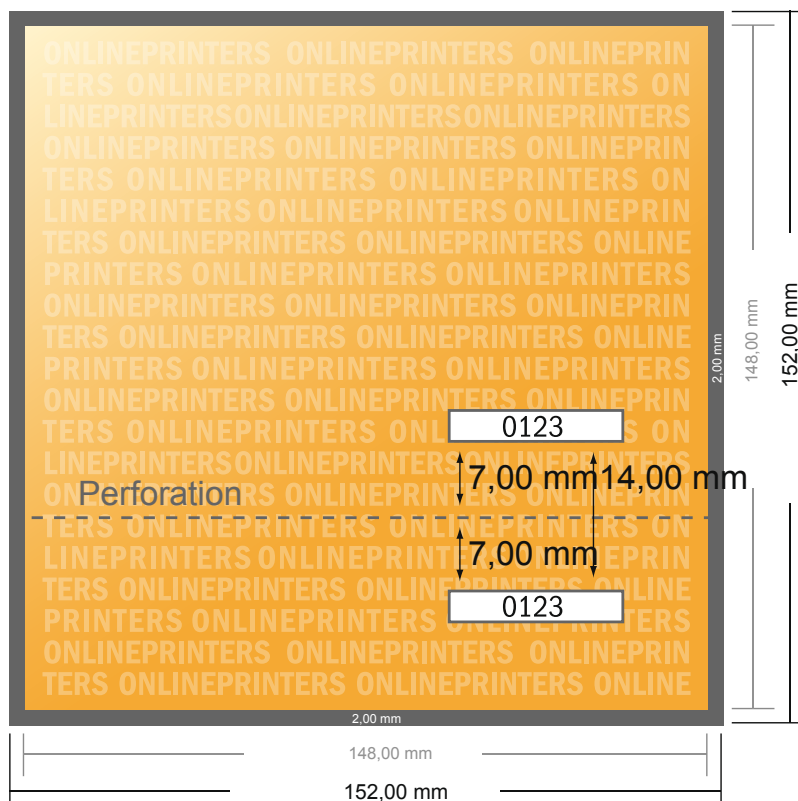

Billets d'entrée

A5-Carré

- Format de données :
(incl. 2,00 mm fond perdu):
15,20 x 15,20 cm
- Format final :
14,80 x 14,80 cm
- **Distance de sécurité**
4 mm: distance entre le texte/les informations et le bord du format final. Ceci empêche d'entamer le motif.

Remarque :

- Prévoir une marge de sécurité comme indiqué.
- Placer les couleurs de fond, images ou graphiques jusqu'au bord du format de données.
- Lors de la production, il peut y avoir des tolérances suite à la découpe ou au pli.
- Cette ébauche n'est pas à l'échelle.
- Vous trouverez des indications sur les données d'impression sous la catégorie "Données d'impression" sur www.onlineprinters.fr