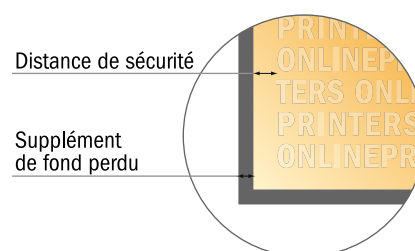

Autocollants

Classeur large (6,5 x 19,6 cm) • Format portrait

- Format de données :
(incl. 2,00 mm fond perdu):
6,90 x 20,00 cm
- Format final :
6,50 x 19,60 cm
- **Distance de sécurité**
4 mm: distance entre le texte/les informations et le bord du format final. Ceci empêche d'entamer le motif.

Remarque :

- Prévoir une marge de sécurité comme indiqué.
- Placer les couleurs de fond, images ou graphiques jusqu'au bord du format de données.
- Lors de la production, il peut y avoir des tolérances suite à la découpe ou au pli.
- Cette ébauche n'est pas à l'échelle.
- Vous trouverez des indications sur les données d'impression sous la catégorie "Données d'impression" sur www.onlineprinters.fr