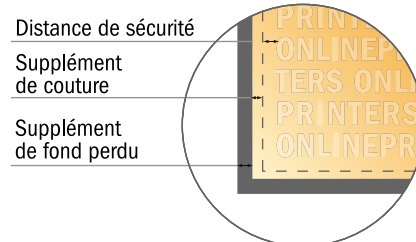

Kakémono, profil alu inclus

A1 • Format portrait

- Format de données (incl. 10,00 mm marge pour couture):
61,40 x 86,10 cm
- Format final :
59,40 x 84,10 cm
- **Distance de sécurité**
4 mm: distance entre le texte/les informations et le bord du format final. Ceci empêche d'entamer le motif.

Remarque :

- Prévoir une marge de sécurité comme indiqué.
- Placer les couleurs de fond, images ou graphiques jusqu'au bord du format de données.
- Lors de la production, il peut y avoir des tolérances suite à la découpe ou au pli.
- Cette ébauche n'est pas à l'échelle.
- Vous trouverez des indications sur les données d'impression sous la catégorie "Données d'impression" sur www.onlineprinters.fr