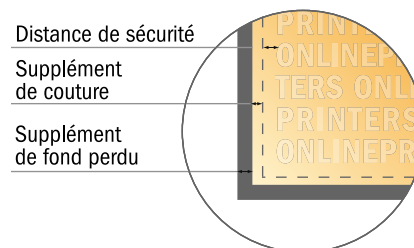

Kakémono, seulement impression

29,7 x 84,1 cm • Format portrait

- Format de données (incl. 10,00 mm marge pour couture):
31,70 x 86,10 cm
- Format final :
29,70 x 84,10 cm
- **Distance de sécurité**
4 mm: distance entre le texte/les informations et le bord du format final. Ceci empêche d'entamer le motif.

Remarque :

- Prévoir une marge de sécurité comme indiqué.
- Placer les couleurs de fond, images ou graphiques jusqu'au bord du format de données.
- Lors de la production, il peut y avoir des tolérances suite à la découpe ou au pli.
- Cette ébauche n'est pas à l'échelle.
- Vous trouverez des indications sur les données d'impression sous la catégorie "Données d'impression" sur www.onlineprinters.fr